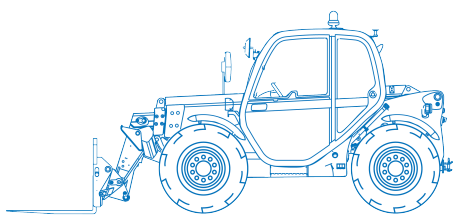

Verreikers

Xtra Materieel B.V.
Delftweg 114
3043 NB ROTTERDAM

Tel: 010 46 200 10
Fax: 010 46 200 11
Email: info@xtra-materieel.nl

Specificaties

Model **Manitou MT932 Easy**

Hefcapaciteit	3200 kg	Hijsfunctie	nee
Werkhoogte (vork boven)	9 m	Sideshift	nee
Hefbereik	6.34 m	Werkbak mogelijkheid	nee
Rotatie	113 °	Gewicht	7145 kg
Hefvermogen maximale hoogte	3200 kg	Transporthoogte	2.49 m
Hefvermogen maximaal bereik	3200 kg	Transportbreedte	2.34 m
Energie bron	Diesel	Transportlengte	5.9 m
Onderstel	Banden buitengebruik, Ruw terrein 4WD	Tankcapaciteit	120 Ltr
Stempels	nee		