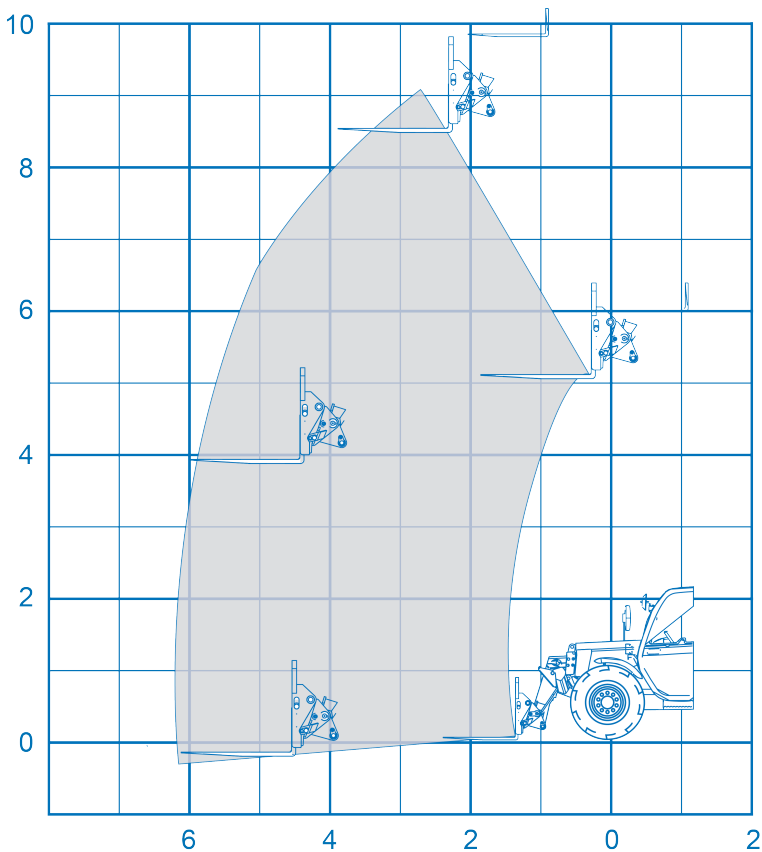

Verreikers

Xtra Materieel B.V.
Delftweg 114
3043 NB ROTTERDAM

Tel: 010 46 200 10
Fax: 010 46 200 11
Email: info@xtra-materieel.nl

Specificaties

Model **Manitou MT932 Easy**

Hefcapaciteit	3200 kg	Hijsfunctie	nee
Werkhoogte (vork boven)	9 m	Sideshift	nee
Hefbereik	6.34 m	Werkbak mogelijkheid	nee
Rotatie	113 °	Gewicht	7145 kg
Hefvermogen maximale hoogte	3200 kg	Transporthoogte	2.49 m
Hefvermogen maximaal bereik	3200 kg	Transportbreedte	2.34 m
Energie bron	Diesel	Transportlengte	5.9 m
Onderstel	Banden buitengebruik, Ruw terrein 4WD	Tankcapaciteit	120 Ltr
Stempels	nee		