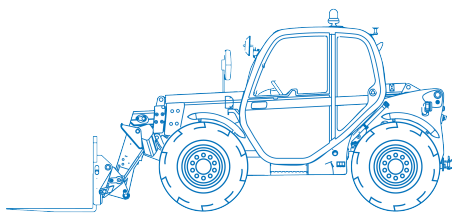

Verreikers

Xtra Materieel B.V.
Delftweg 114
3043 NB ROTTERDAM

Tel: 010 46 200 10
Fax: 010 46 200 11
Email: info@xtra-materieel.nl

Specificaties

Model	Manitou MT420H Buggy		
Hefcapaciteit	2000 kg	Hijsfunctie	nee
Werkhoogte (vork boven)	4.3 m	Sideshift	nee
Hefbereik	2.65 m	Werkbak mogelijkheid	nee
Hefvermogen maximale hoogte	2000 kg	Transporthoogte	1.9 m
Hefvermogen maximaal bereik	2000 kg	Transportbreedte	1.49 m
Energie bron	Diesel	Transportlengte	3.63 m
Onderstel	Banden buitengebruik, Ruw terrein 4WD	Tankcapaciteit	60 Ltr
Stempels	nee