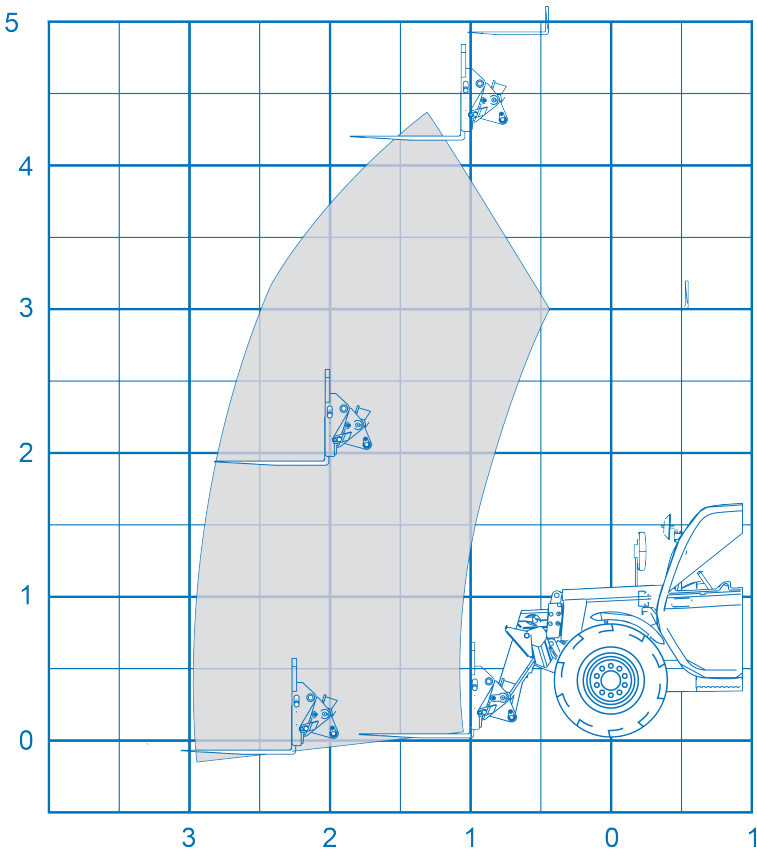

Verreikers

Xtra Materieel B.V.
Delftweg 114
3043 NB ROTTERDAM

Tel: 010 46 200 10
Fax: 010 46 200 11
Email: info@xtra-materieel.nl

Specificaties

Model	Manitou MT420H Buggy		
Hefcapaciteit	2000 kg	Hijsfunctie	nee
Werkhoogte (vork boven)	4.3 m	Sideshift	nee
Hefbereik	2.65 m	Werkbak mogelijkheid	nee
Hefvermogen maximale hoogte	2000 kg	Transporthoogte	1.9 m
Hefvermogen maximaal bereik	2000 kg	Transportbreedte	1.49 m
Energie bron	Diesel	Transportlengte	3.63 m
Onderstel	Banden buitengebruik, Ruw terrein 4WD	Tankcapaciteit	60 Ltr
Stempels	nee