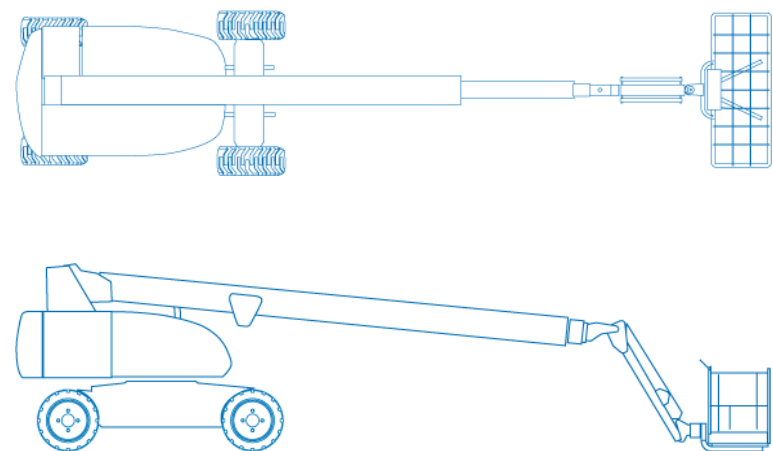

Telescoophoogwerker

Xtra Materieel B.V.
Delftweg 114
3043 NB ROTTERDAM

Tel: 010 46 200 10
Fax: 010 46 200 11
Email: info@xtra-materieel.nl

Specificaties

Model	JLG 860SJ		
Werkhoogte	28 m	Vloerhoogte	26.2 m
Hefcapaciteit	230 kg	Werkbakkbreedte	0.91 m
Horizontaalbereik	22.9 m	Werkbaklengte	2.44 m
Geschikt voor	Buiten gebruik	Werkbakrotatie	180 °
Energie bron	Diesel	Transporthoogte	3.05 m
Onderstel	Ruw terrein 2WD	Transportlengte	12.19 m
Gewicht	17030 kg	Transportbreedte	2.49 m
JIB	ja	Bodemvrijheid	30 cm