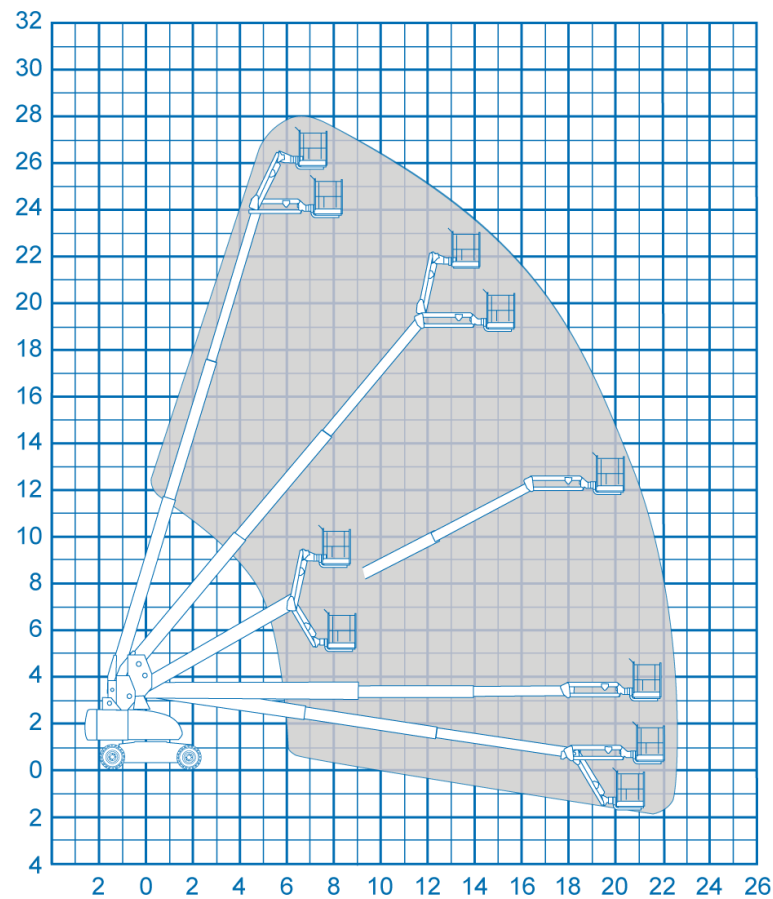

Telescoophoogwerker

Xtra Materieel B.V.
Delftweg 114
3043 NB ROTTERDAM

Tel: 010 46 200 10
Fax: 010 46 200 11
Email: info@xtra-materieel.nl

Specificaties

Model	JLG 860SJ		
Werkhoogte	28 m	Vloerhoogte	26.2 m
Hefcapaciteit	230 kg	Werkbakkbreedte	0.91 m
Horizontaalbereik	22.9 m	Werkbaklengte	2.44 m
Geschikt voor	Buiten gebruik	Werkbakrotatie	180 °
Energie bron	Diesel	Transporthoogte	3.05 m
Onderstel	Ruw terrein 2WD	Transportlengte	12.19 m
Gewicht	17030 kg	Transportbreedte	2.49 m
JIB	ja	Bodemvrijheid	30 cm