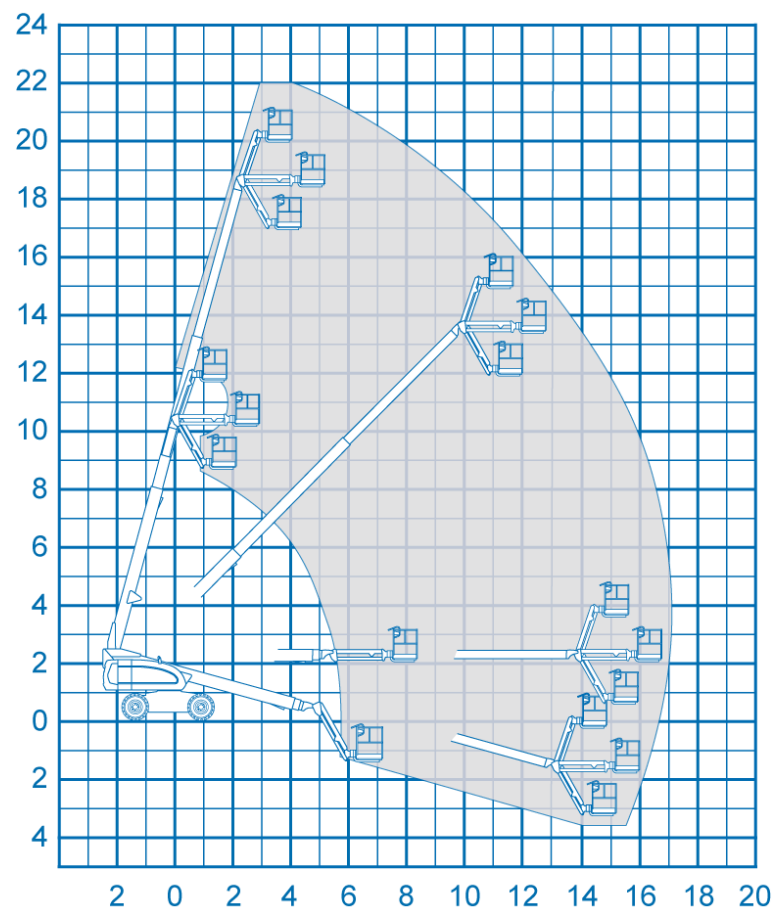

Telescoophoogwerker

Xtra Materieel B.V.
Delftweg 114
3043 NB ROTTERDAM

Tel: 010 46 200 10
Fax: 010 46 200 11
Email: info@xtra-materieel.nl

Specificaties

Model	JLG 660SJ		
Werkhoogte	22 m	Vloerhoogte	20.2 m
Hefcapaciteit	230 kg	Werkbakbreedte	0.91 m
Horizontaalbereik	17.3 m	Werkbaklengte	1.83 m
Geschikt voor	Buiten gebruik	Werkbakrotatie	180 °
Energie bron	Diesel	Transporthoogte	2.56 m
Onderstel	Ruw terrein 2WD	Transportlengte	10.31 m
Gewicht	13000 kg	Transportbreedte	2.44 m
JIB	ja	Bodemvrijheid	30 cm