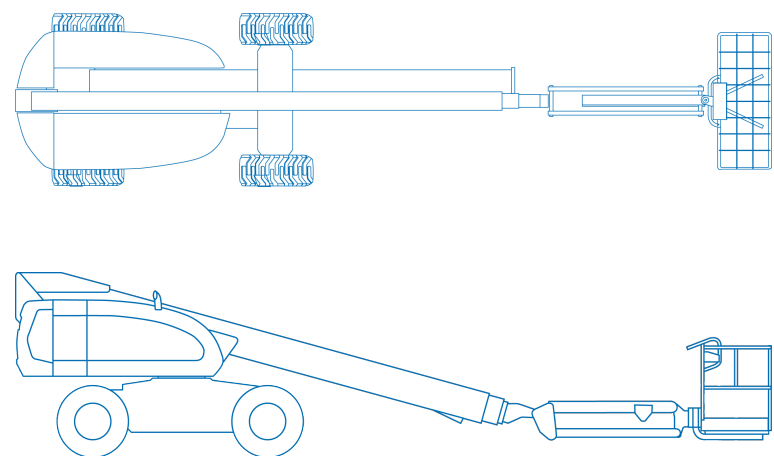

Telescoophoogwerker

Xtra Materieel B.V.
Delftweg 114
3043 NB ROTTERDAM

Tel: 010 46 200 10
Fax: 010 46 200 11
Email: info@xtra-materieel.nl

Specificaties

Model	JLG 660SJ		
Werkhoogte	22 m	Vloerhoogte	20.2 m
Hefcapaciteit	230 kg	Werkbakbreedte	0.91 m
Horizontaalbereik	17.3 m	Werkbaklengte	1.83 m
Geschikt voor	Buiten gebruik	Werkbakrotatie	180 °
Energie bron	Diesel	Transporthoogte	2.56 m
Onderstel	Ruw terrein 2WD	Transportlengte	10.31 m
Gewicht	13000 kg	Transportbreedte	2.44 m
JIB	ja	Bodemvrijheid	30 cm