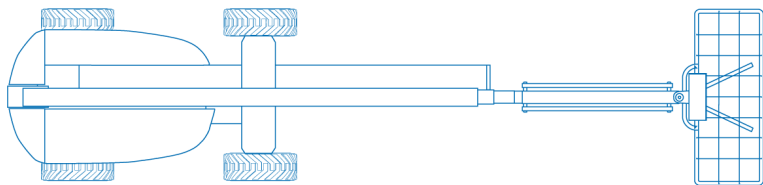

Telescoophoogwerker

Xtra Materieel B.V.
Delftweg 114
3043 NB ROTTERDAM

Tel: 010 46 200 10
Fax: 010 46 200 11
Email: info@xtra-materieel.nl

Specificaties

Model	JLG 460SJ		
Werkhoogte	16 m	Vloerhoogte	14.2 m
Hefcapaciteit	230 kg	Werkbakkbreedte	0.76 m
Horizontaalbereik	12.4 m	Werkbaklengte	1.83 m
Geschikt voor	Buiten gebruik	Werkbakrotatie	180 °
Energie bron	Diesel	Transporthoogte	2.39 m
Onderstel	Ruw terrein 2WD	Transportlengte	8.84 m
Gewicht	7840 kg	Transportbreedte	2.34 m
JIB	ja	Bodemvrijheid	32 cm