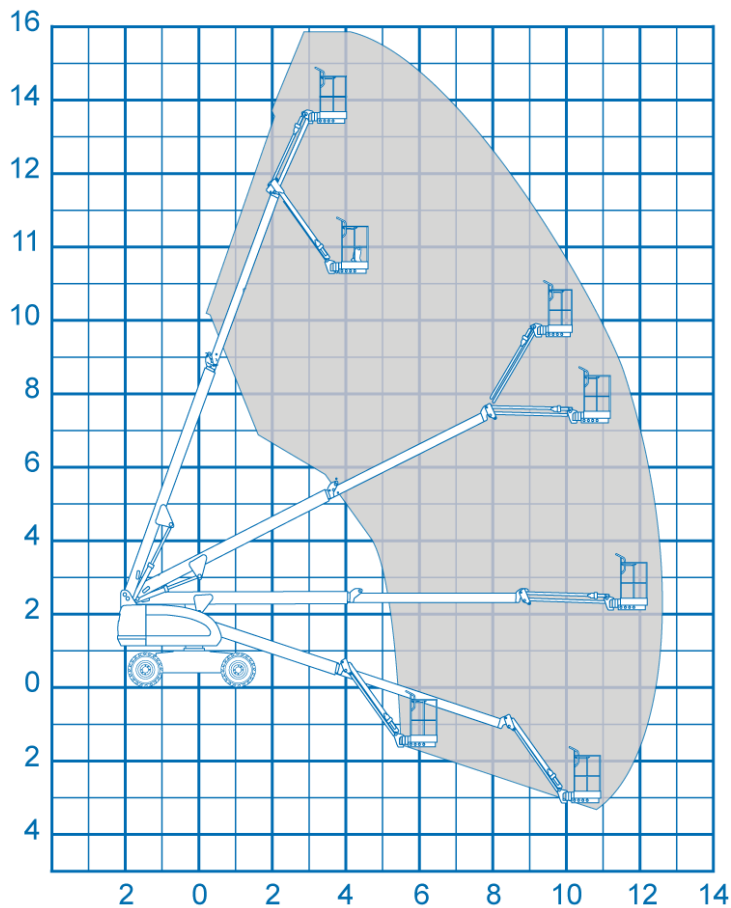

Telescoophoogwerker

Xtra Materieel B.V.
Delftweg 114
3043 NB ROTTERDAM

Tel: 010 46 200 10
Fax: 010 46 200 11
Email: info@xtra-materieel.nl

Specificaties

Model	JLG 460SJ		
Werkhoogte	16 m	Vloerhoogte	14.2 m
Hefcapaciteit	230 kg	Werkbakkbreedte	0.76 m
Horizontaalbereik	12.4 m	Werkbaklengte	1.83 m
Geschikt voor	Buiten gebruik	Werkbakrotatie	180 °
Energie bron	Diesel	Transporthoogte	2.39 m
Onderstel	Ruw terrein 2WD	Transportlengte	8.84 m
Gewicht	7840 kg	Transportbreedte	2.34 m
JIB	ja	Bodemvrijheid	32 cm