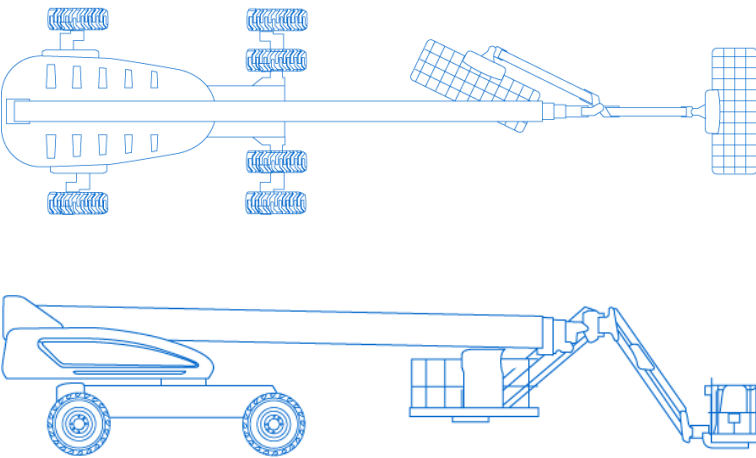

Telescoophoogwerker

Xtra Materieel B.V.
Delftweg 114
3043 NB ROTTERDAM

Tel: 010 46 200 10
Fax: 010 46 200 11
Email: info@xtra-materieel.nl

Specificaties

Model	JLG 1500SJ
Werkhoogte	47.5 m
Hefcapaciteit	230 kg
Horizontaalbereik	24.4 m
Geschikt voor	Buiten gebruik
Energie bron	Diesel
Onderstel	Ruw terrein 2WD
Gewicht	21800 kg
JIB	ja
JIB rotatie	360 °

Vloerhoogte	45.7 m
Werkbakkbreedte	0.91 m
Werkbaklengte	2.44 m
Werkbakrotatie	180 °
Transporthoogte	3.05 m
Transportlengte	13.5 m
Transportbreedte	2.49 m
Bodemvrijheid	30 cm