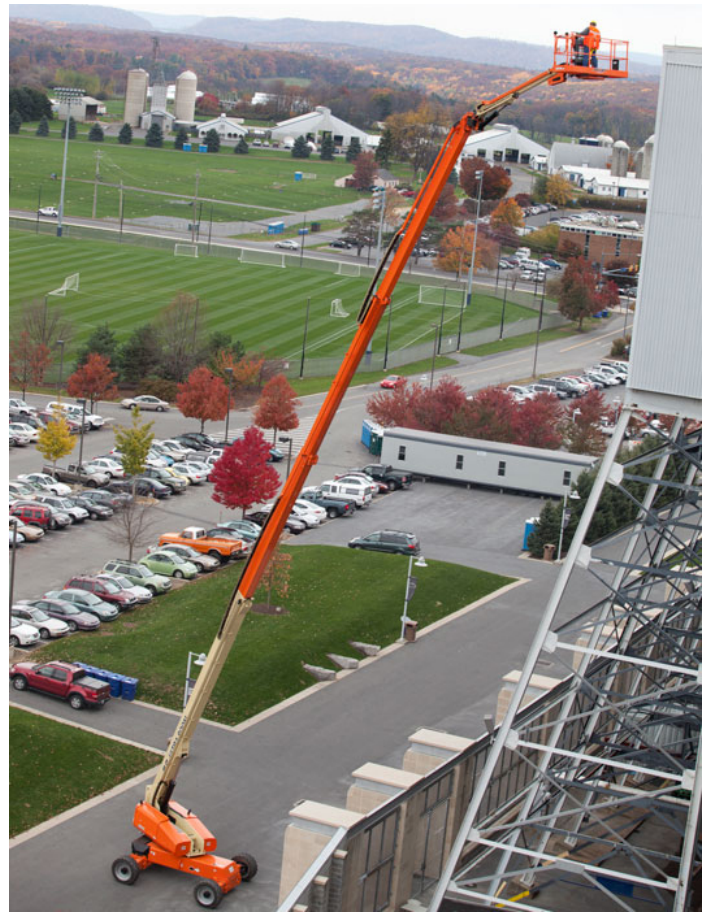

Telescoophoogwerker

Xtra Materieel B.V.
Delftweg 114
3043 NB ROTTERDAM

Tel: 010 46 200 10
Fax: 010 46 200 11
Email: info@xtra-materieel.nl

Specificaties

Model	JLG 1500SJ
Werkhoogte	47.5 m
Hefcapaciteit	230 kg
Horizontaalbereik	24.4 m
Geschikt voor	Buiten gebruik
Energie bron	Diesel
Onderstel	Ruw terrein 2WD
Gewicht	21800 kg
JIB	ja
JIB rotatie	360 °

Vloerhoogte	45.7 m
Werkbakkbreedte	0.91 m
Werkbaklengte	2.44 m
Werkbakrotatie	180 °
Transporthoogte	3.05 m
Transportlengte	13.5 m
Transportbreedte	2.49 m
Bodemvrijheid	30 cm