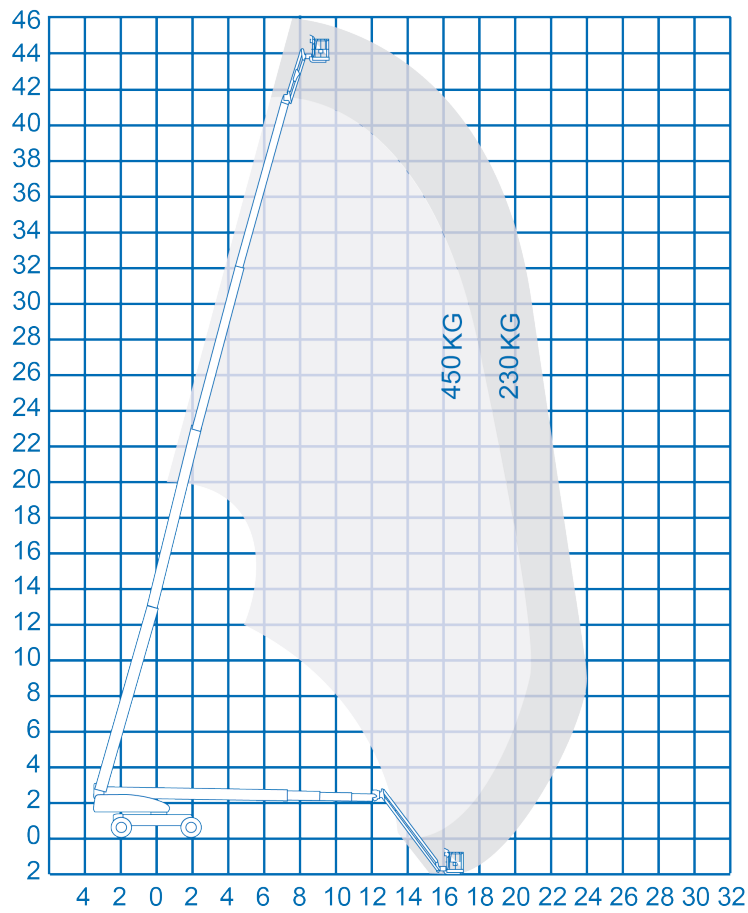

Telescoophoogwerker

Xtra Materieel B.V.
Delftweg 114
3043 NB ROTTERDAM

Tel: 010 46 200 10
Fax: 010 46 200 11
Email: info@xtra-materieel.nl

Specificaties

Model	JLG 1500SJ
Werkhoogte	47.5 m
Hefcapaciteit	230 kg
Horizontaalbereik	24.4 m
Geschikt voor	Buiten gebruik
Energie bron	Diesel
Onderstel	Ruw terrein 2WD
Gewicht	21800 kg
JIB	ja
JIB rotatie	360 °

Vloerhoogte	45.7 m
Werkbakkbreedte	0.91 m
Werkbaklengte	2.44 m
Werkbakrotatie	180 °
Transporthoogte	3.05 m
Transportlengte	13.5 m
Transportbreedte	2.49 m
Bodemvrijheid	30 cm