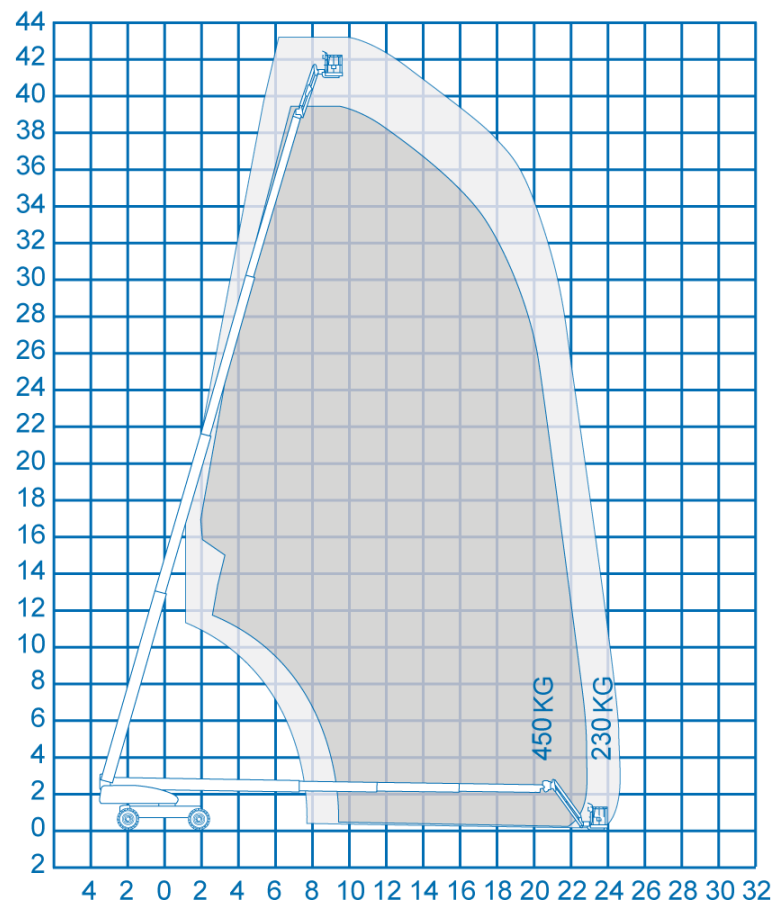

Telescoophoogwerker

Xtra Materieel B.V.
Delftweg 114
3043 NB ROTTERDAM

Tel: 010 46 200 10
Fax: 010 46 200 11
Email: info@xtra-materieel.nl

Specificaties

Model	JLG 1350SJP
Werkhoogte	43 m
Hefcapaciteit	230 kg
Horizontaalbereik	24.4 m
Geschikt voor	Buiten gebruik
Energie bron	Diesel
Onderstel	Ruw terrein 2WD
Gewicht	20300 kg
JIB	ja
JIB rotatie	360 °

Vloerhoogte	41.2 m
Werkbakkbreedte	0.91 m
Werkbaklengte	2.44 m
Werkbakrotatie	180 °
Transporthoogte	3.05 m
Transportlengte	11.86 m
Transportbreedte	2.49 m
Bodemvrijheid	30 cm