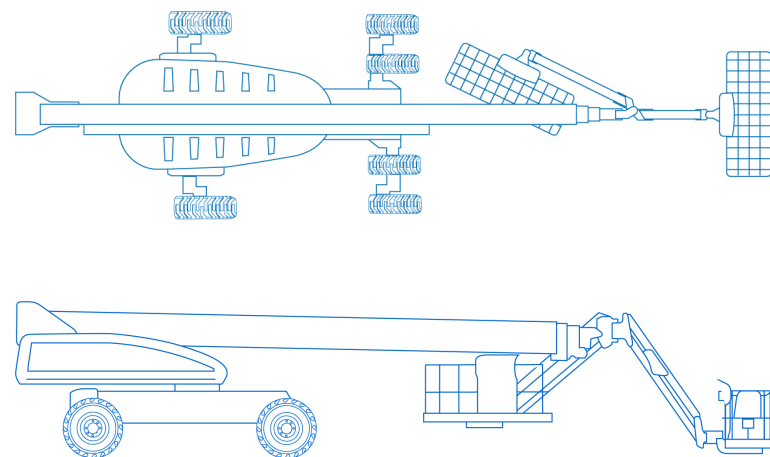

Telescoophoogwerker

Xtra Materieel B.V.
Delftweg 114
3043 NB ROTTERDAM

Tel: 010 46 200 10
Fax: 010 46 200 11
Email: info@xtra-materieel.nl

Specificaties

Model	JLG 1350SJP
Werkhoogte	43 m
Hefcapaciteit	230 kg
Horizontaalbereik	24.4 m
Geschikt voor	Buiten gebruik
Energie bron	Diesel
Onderstel	Ruw terrein 2WD
Gewicht	20300 kg
JIB	ja
JIB rotatie	360 °

Vloerhoogte	41.2 m
Werkbakkbreedte	0.91 m
Werkbaklengte	2.44 m
Werkbakrotatie	180 °
Transporthoogte	3.05 m
Transportlengte	11.86 m
Transportbreedte	2.49 m
Bodemvrijheid	30 cm