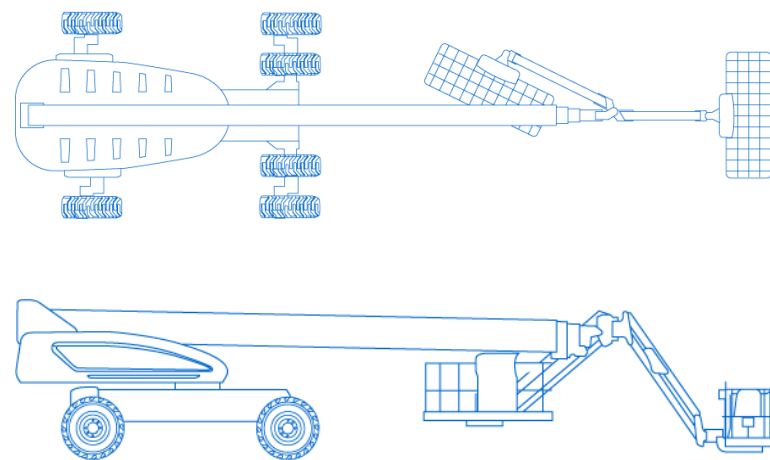

Telescoophoogwerker

Xtra Materieel B.V.
Delftweg 114
3043 NB ROTTERDAM

Tel: 010 46 200 10
Fax: 010 46 200 11
Email: info@xtra-materieel.nl

Specificaties

Model JLG 1200SJP

Werkhoogte	38.4 m	Vloerhoogte	36.6 m
Hefcapaciteit	230 kg	Werkbakkbreedte	2.44 m
Horizontaalbereik	22.9 m	Werkbaklengte	0.91 m
Geschikt voor	Buiten gebruik	Werkbakrotatie	180 °
Energie bron	Diesel	Transporthoogte	3.05 m
Onderstel	Ruw terrein 2WD	Transportlengte	10.64 m
Gewicht	18500 kg	Transportbreedte	2.49 m
JIB	ja	Bodemvrijheid	30 cm
JIB rotatie	360 °		