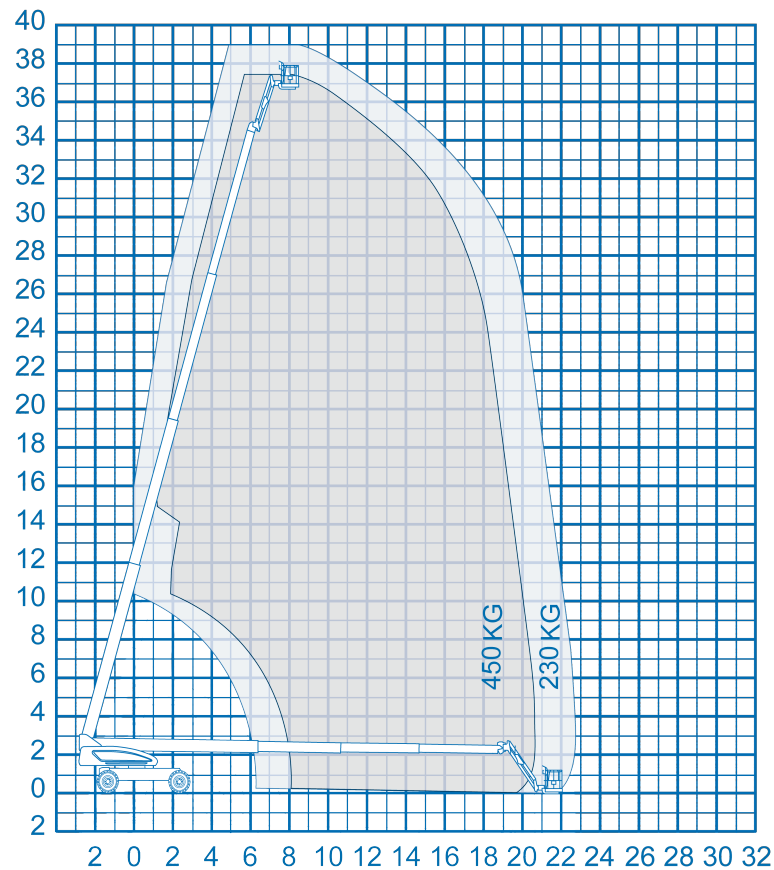

Telescoophoogwerker

Xtra Materieel B.V.
Delftweg 114
3043 NB ROTTERDAM

Tel: 010 46 200 10
Fax: 010 46 200 11
Email: info@xtra-materieel.nl

Specificaties

Model JLG 1200SJP

Werkhoogte	38.4 m	Vloerhoogte	36.6 m
Hefcapaciteit	230 kg	Werkbakkbreedte	2.44 m
Horizontaalbereik	22.9 m	Werkbaklengte	0.91 m
Geschikt voor	Buiten gebruik	Werkbakrotatie	180 °
Energie bron	Diesel	Transporthoogte	3.05 m
Onderstel	Ruw terrein 2WD	Transportlengte	10.64 m
Gewicht	18500 kg	Transportbreedte	2.49 m
JIB	ja	Bodemvrijheid	30 cm
JIB rotatie	360 °		