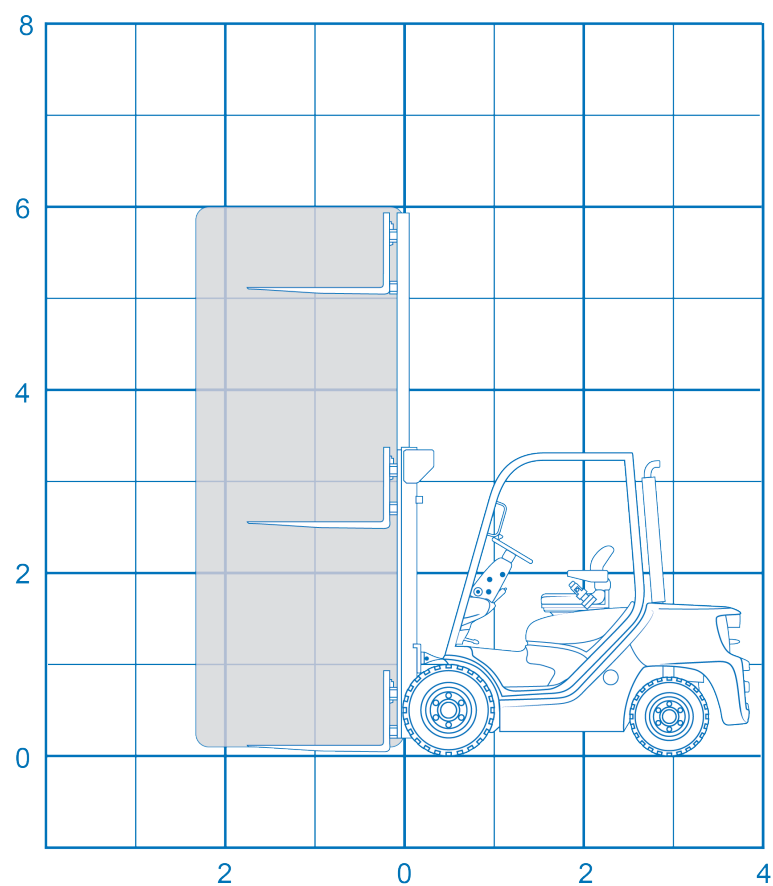

Heftruck

Xtra Materieel B.V.
Delftweg 114
3043 NB ROTTERDAM

Tel: 010 46 200 10
Fax: 010 46 200 11
Email: info@xtra-materieel.nl

Specificaties

Model

Still RC40 30

Hefhoogte
Hefcapaciteit
Hijsfunctie

4.22 m
3000 kg
nee

Gewicht
Werkhoogte

2840 kg
4.22 m