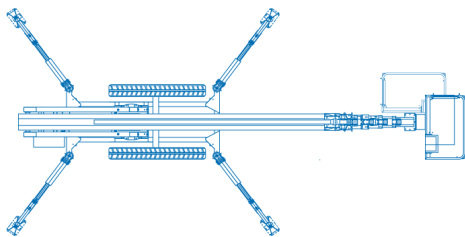

Spinrupshoogwerker

Xtra Materieel B.V.
Delftweg 114
3043 NB ROTTERDAM

Tel: 010 46 200 10
Fax: 010 46 200 11

Specificaties

Model

Teupen LEO 36 T

Werkhoogte	35.7 m	Platformrotatie	180 °
Hefcapaciteit	200 kg	Vloerhoogte	33.7 m
Horizontaalbereik	15.2 m	Platformlengte	1.2 m
Energie bron	Diesel / 230 Volt	Platformbreedte	0.8 m
Onderstel	Rups non marking	Transporthoogte	1.98 m
Geschikt voor	Binnen/buiten gebruik	Transportlengte	8.1 m
Knikhoogte	0 m	Transportbreedte	1.58 m
Gewicht	4800 kg	Snelheid ingeklapt	0 km/h
Stempelbreedte	4.4 m	Snelheid uitgekapt	0 km/h
JIB	ja	Bodemvrijheid	0 cm
Rotatie	450 °		