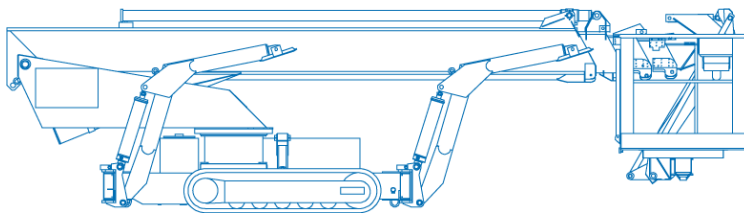

Spinrupshoogwerker

Xtra Materieel B.V.
Delftweg 114
3043 NB ROTTERDAM

Tel: 010 46 200 10
Fax: 010 46 200 11

Specificaties

Model

Teupen LEO 36 T

Werkhoogte	35.7 m	Platformrotatie	180 °
Hefcapaciteit	200 kg	Vloerhoogte	33.7 m
Horizontaalbereik	15.2 m	Platformlengte	1.2 m
Energie bron	Diesel / 230 Volt	Platformbreedte	0.8 m
Onderstel	Rups non marking	Transporthoogte	1.98 m
Geschikt voor	Binnen/buiten gebruik	Transportlengte	8.1 m
Knikhoogte	0 m	Transportbreedte	1.58 m
Gewicht	4800 kg	Snelheid ingeklapt	0 km/h
Stempelbreedte	4.4 m	Snelheid uitgekapt	0 km/h
JIB	ja	Bodemvrijheid	0 cm
Rotatie	450 °		