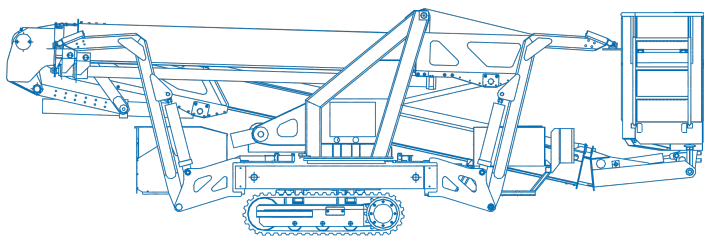

Spinrupshoogwerker

Xtra Materieel B.V.
Delftweg 114
3043 NB ROTTERDAM

Tel: 010 46 200 10
Fax: 010 46 200 11

Specificaties

Model	Teupen LEO 30 T		
Werkhoogte	30 m	Platformrotatie	180 °
Hefcapaciteit	200 kg	Vloerhoogte	28 m
Horizontaalbereik	15.7 m	Platformlengte	1.2 m
Energie bron	Diesel / 230 Volt	Platformbreedte	0.8 m
Onderstel	Rups non marking	Transporthoogte	1.98 m
Geschikt voor	Binnen/buiten gebruik	Transportlengte	7.2 m
Knikhoogte	0 m	Transportbreedte	1.58 m
Gewicht	4200 kg	Snelheid ingeklapt	0 km/h
Stempelbreedte	4.9 m	Snelheid uitgekapt	0 km/h
JIB	ja	Bodemvrijheid	0 cm
Rotatie	360 °		