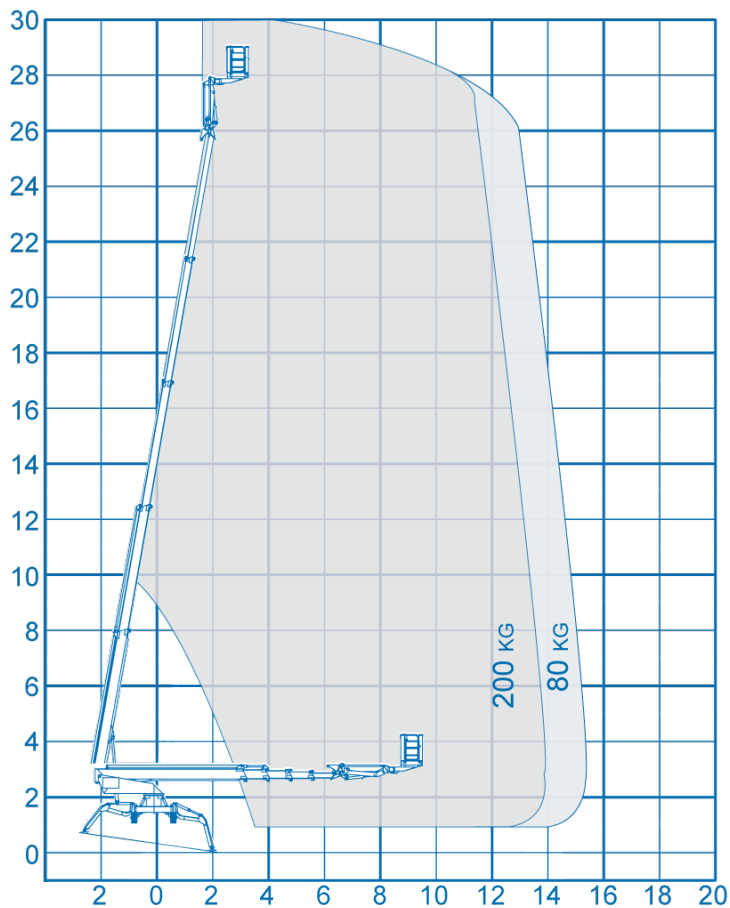

Spinrupshoogwerker

Xtra Materieel B.V.
Delftweg 114
3043 NB ROTTERDAM

Tel: 010 46 200 10
Fax: 010 46 200 11

Specificaties

Model	Teupen LEO 30 T		
Werkhoogte	30 m	Platformrotatie	180 °
Hefcapaciteit	200 kg	Vloerhoogte	28 m
Horizontaalbereik	15.7 m	Platformlengte	1.2 m
Energie bron	Diesel / 230 Volt	Platformbreedte	0.8 m
Onderstel	Rups non marking	Transporthoogte	1.98 m
Geschikt voor	Binnen/buiten gebruik	Transportlengte	7.2 m
Knikhoogte	0 m	Transportbreedte	1.58 m
Gewicht	4200 kg	Snelheid ingeklapt	0 km/h
Stempelbreedte	4.9 m	Snelheid uitgekapt	0 km/h
JIB	ja	Bodemvrijheid	0 cm
Rotatie	360 °		