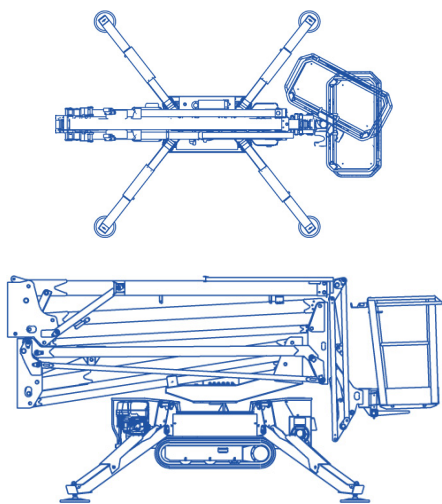

Knikarmhoogwerker

Xtra Materieel B.V.
Delftweg 114
3043 NB ROTTERDAM

Tel: 010 46 200 10
Fax: 010 46 200 11
Email: info@xtra-materieel.nl

Specificaties

Model

Light Lift 20.10

Werkhoogte	20 m	Werkbakbreedte	0.69 m
Hefcapaciteit	230 kg	Werkbaklengte	1.34 m
Horizontaalbereik	9.7 m	Transporthoogte	2 m
Geschikt voor	Buiten gebruik	Transportlengte	5.01 m
Energie bron	Accu , 230 Volt, Diesel / 230 Volt	Transportbreedte	1.1 m
Gewicht	2880 kg	Bodemvrijheid	56 cm
JIB	nee		