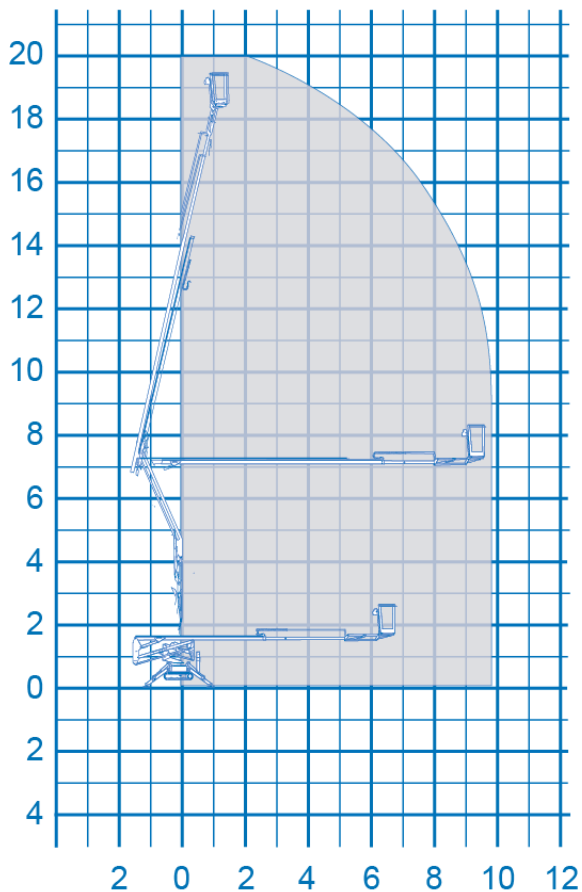

Knikarmhoogwerker

Xtra Materieel B.V.
Delftweg 114
3043 NB ROTTERDAM

Tel: 010 46 200 10
Fax: 010 46 200 11
Email: info@xtra-materieel.nl

Specificaties

Model

Light Lift 20.10

Werkhoogte	20 m	Werkbakbreedte	0.69 m
Hefcapaciteit	230 kg	Werkbaklengte	1.34 m
Horizontaalbereik	9.7 m	Transporthoogte	2 m
Geschikt voor	Buiten gebruik	Transportlengte	5.01 m
Energie bron	Accu , 230 Volt, Diesel / 230 Volt	Transportbreedte	1.1 m
Gewicht	2880 kg	Bodemvrijheid	56 cm
JIB	nee		