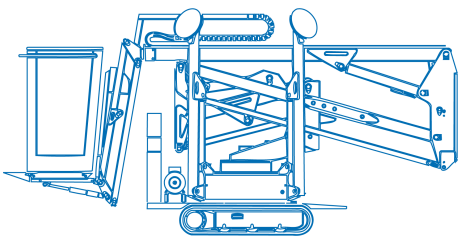

Spinrupshoogwerker

Xtra Materieel B.V.
Delftweg 114
3043 NB ROTTERDAM

Tel: 010 46 200 10
Fax: 010 46 200 11
Email: info@xtra-materieel.nl

Specificaties

Model

Hinowa Goldlift 23.12

Werkhoogte	23.1 m	Knikhoogte	9.5 m
Hefcapaciteit	200 kg	Werkbakbreedte	0.6 m
Horizontaalbereik	11.4 m	Werkbaklengte	1.3 m
Geschikt voor	Binnen/buiten gebruik	Werkbakrotatie	124 °
Energie bron	Diesel / 230 Volt	Transporthoogte	2 m
Onderstel	Rups	Transportlengte	5.9 m
Gewicht	3000 kg	Transportbreedte	1.48 m
JIB	ja	Bodemvrijheid	56 cm
Vloerhoogte	21.1 m