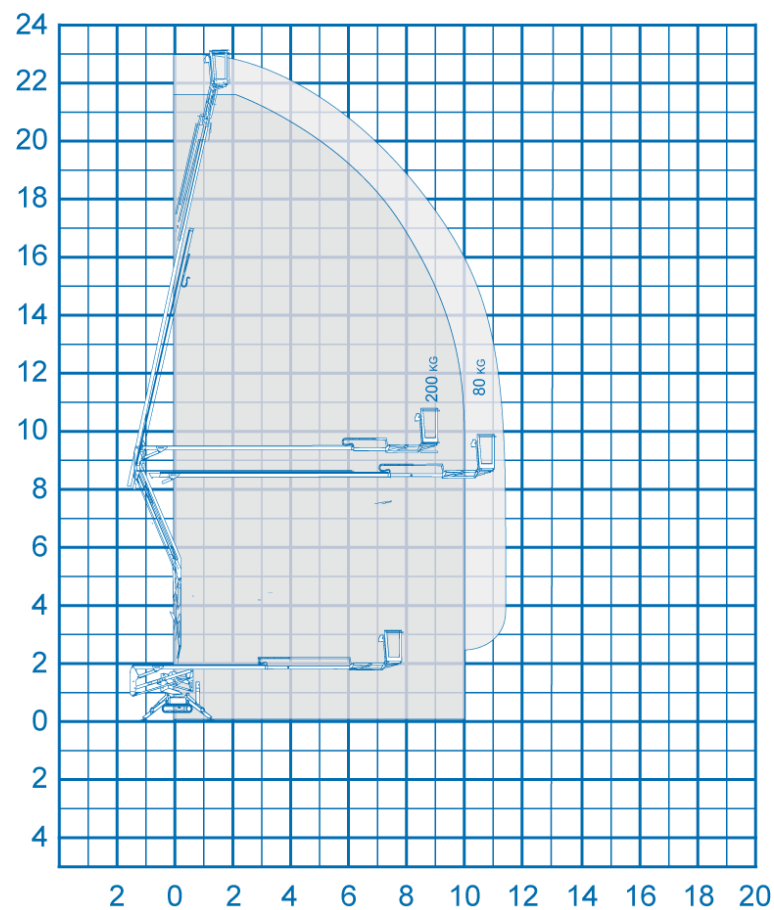

Spinrupshoogwerker

Xtra Materieel B.V.
Delftweg 114
3043 NB ROTTERDAM

Tel: 010 46 200 10
Fax: 010 46 200 11
Email: info@xtra-materieel.nl

Specificaties

Model

Hinowa Goldlift 23.12

Werkhoogte	23.1 m	Knikhoogte	9.5 m
Hefcapaciteit	200 kg	Werkbakbreedte	0.6 m
Horizontaalbereik	11.4 m	Werkbaklengte	1.3 m
Geschikt voor	Binnen/buiten gebruik	Werkbakrotatie	124 °
Energie bron	Diesel / 230 Volt	Transporthoogte	2 m
Onderstel	Rups	Transportlengte	5.9 m
Gewicht	3000 kg	Transportbreedte	1.48 m
JIB	ja	Bodemvrijheid	56 cm
Vloerhoogte	21.1 m