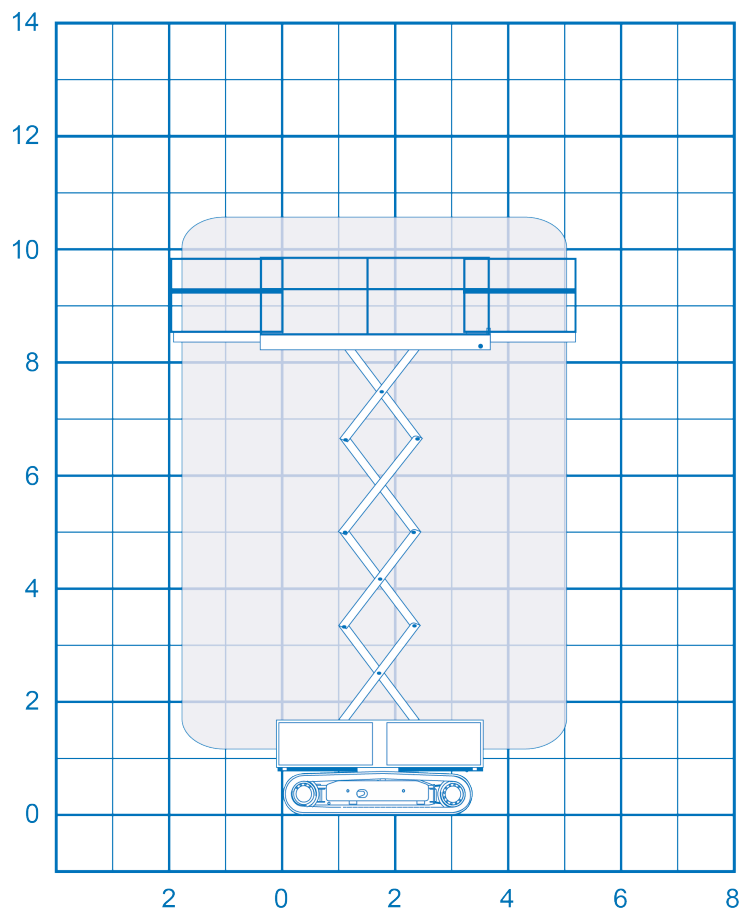

Schaarhoogwerker rups

Xtra Materieel B.V.
Delftweg 114
3043 NB ROTTERDAM

Tel: 010 46 200 10
Fax: 010 46 200 11
Email: info@xtra-materieel.nl

Specificaties

Model	TS105		
Werkhoogte	10.5 m	Werkbakbreedte	1.5 m
Hefcapaciteit	500 kg	Werkbaklengte	5 m
Geschikt voor	Binnen/buiten gebruik	Transporthoogte	2.9 m
Energie bron	Diesel	Transportlengte	3 m
Onderstel	Rups	Transportbreedte	1.6 m
Gewicht	4400 kg	Stempels	nee
Vloerhoogte	8.5 m	Snelheid ingeklapt	2.2 km/h