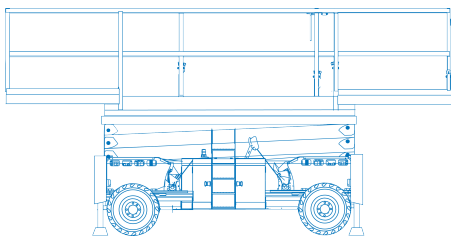

Schaarhoogwerker

Xtra Materieel B.V.
Delftweg 114
3043 NB ROTTERDAM

Tel: 010 46 200 10
Fax: 010 46 200 11
Email: info@xtra-materieel.nl

Specificaties

Model

JLG 530LRT

Werkhoogte	18.15 m	Werkbaklengte max	6.24 m
Hefcapaciteit	680 kg	Transporthoogte	3.07 m
Geschild voor	Binnen/buiten gebruik	Transporthoogte (ingeklapt)	2.4 m
Energie bron	Diesel	Transportlengte	4.88 m
Onderstel	Banden binnen/buiten gebruik	Transportbreedte	2.31 m
Gewicht	7711 kg	Snelheid ingeklapt	5.6 km/h
Vloerhoogte	16.2 m	Snelheid uitgeklaapt	0.8 km/h
Werkbakbreedte	1.81 m	Bodemvrijheid	30 cm
Werkbaklengte	3.96 m		