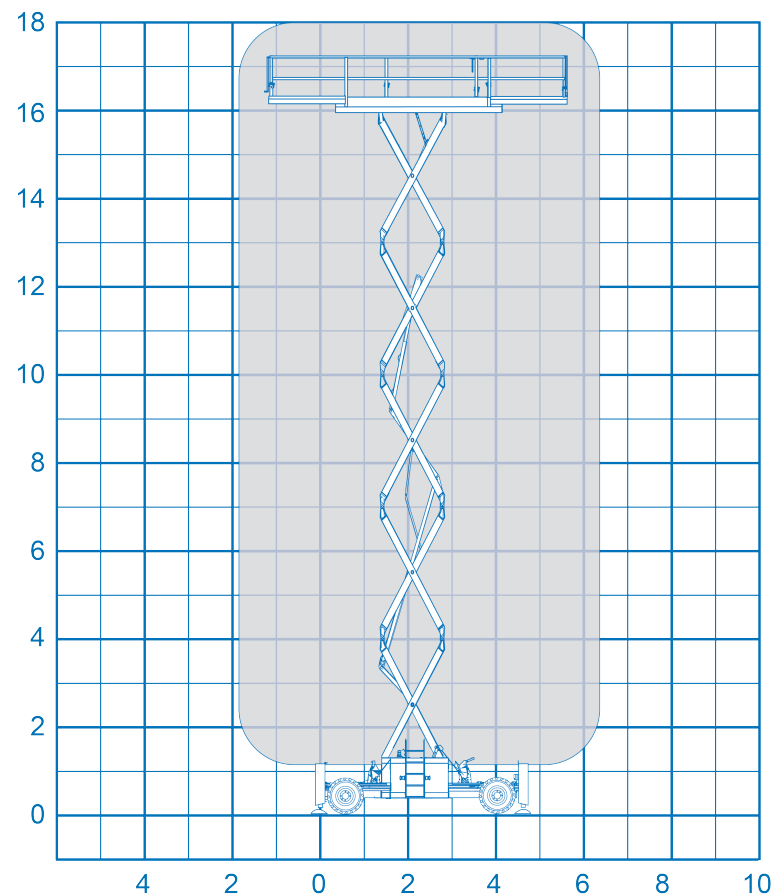

Schaarhoogwerker

Xtra Materieel B.V.
Delftweg 114
3043 NB ROTTERDAM

Tel: 010 46 200 10
Fax: 010 46 200 11
Email: info@xtra-materieel.nl

Specificaties

Model

JLG 530LRT

Werkhoogte	18.15 m	Werkbaklengte max	6.24 m
Hefcapaciteit	680 kg	Transporthoogte	3.07 m
Geschild voor	Binnen/buiten gebruik	Transporthoogte (ingeklapt)	2.4 m
Energie bron	Diesel	Transportlengte	4.88 m
Onderstel	Banden binnen/buiten gebruik	Transportbreedte	2.31 m
Gewicht	7711 kg	Snelheid ingeklapt	5.6 km/h
Vloerhoogte	16.2 m	Snelheid uitgeklaapt	0.8 km/h
Werkbakbreedte	1.81 m	Bodemvrijheid	30 cm
Werkbaklengte	3.96 m		