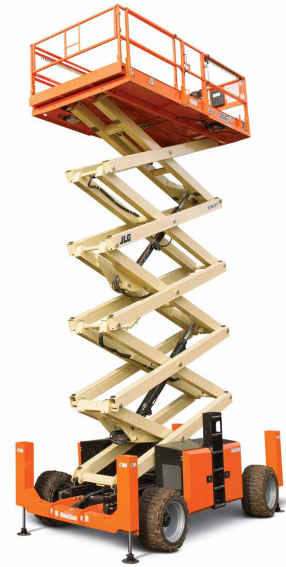

Schaarhoogwerker

Xtra Materieel B.V.
Delftweg 114
3043 NB ROTTERDAM

Tel: 010 46 200 10
Fax: 010 46 200 11
Email: info@xtra-materieel.nl

Specificaties

Model

JLG 530LRT

Werkhoogte	18.15 m	Werkbaklengte max	6.24 m
Hefcapaciteit	680 kg	Transporthoogte	3.07 m
Geschild voor	Binnen/buiten gebruik	Transporthoogte (ingeklapt)	2.4 m
Energie bron	Diesel	Transportlengte	4.88 m
Onderstel	Banden binnen/buiten gebruik	Transportbreedte	2.31 m
Gewicht	7711 kg	Snelheid ingeklapt	5.6 km/h
Vloerhoogte	16.2 m	Snelheid uitgeklaapt	0.8 km/h
Werkbakbreedte	1.81 m	Bodemvrijheid	30 cm
Werkbaklengte	3.96 m		