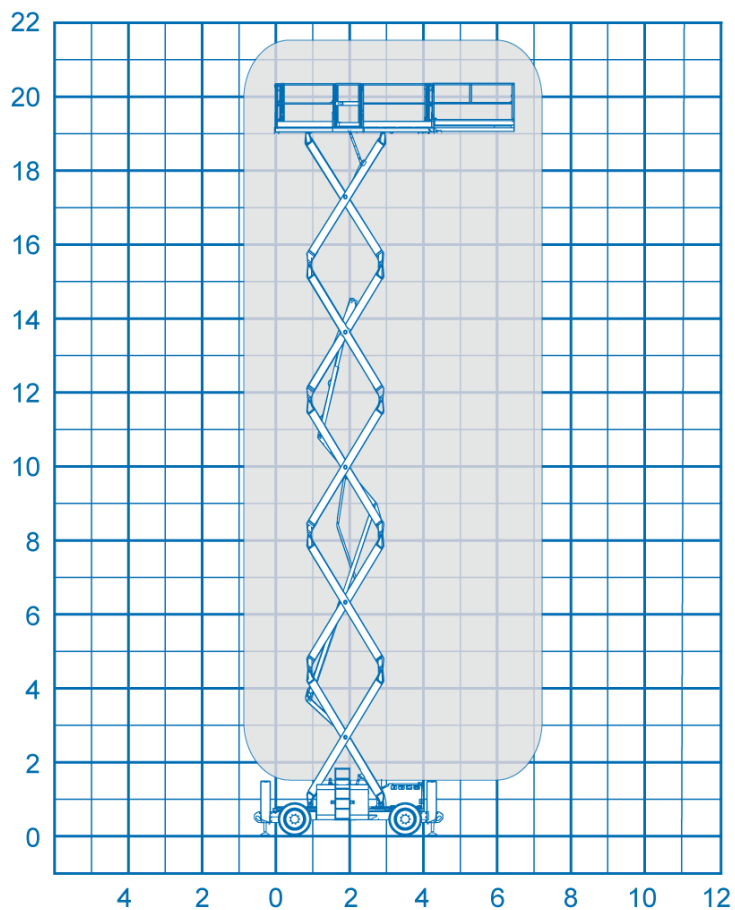

Schaarhoogwerker ruw terrein

Xtra Materieel B.V.
Delftweg 114
3043 NB ROTTERDAM

Tel: 010 46 200 10
Fax: 010 46 200 11
Email: info@xtra-materieel.nl

Specificaties

Model

HL 195 DL

Werkhoogte	21.54 m	Transporthoogte	3.65 m
Hefcapaciteit	500 kg	Transporthoogte (ingeklapt)	2.9 m
Geschikt voor	Buiten gebruik	Transportlengte	4.73 m
Energie bron	Diesel	Transportbreedte	2.44 m
Onderstel	Ruw terrein 4WD	Stempels	ja
Gewicht	11950 kg	Snelheid ingeklapt	3.6 km/h
Vloerhoogte	19.54 m	Snelheid uitgeklaapt	0.5 km/h
Werkbakbreedte	2.3 m	Bodemvrijheid	16 cm
Werkbaklengte	6.17 m		