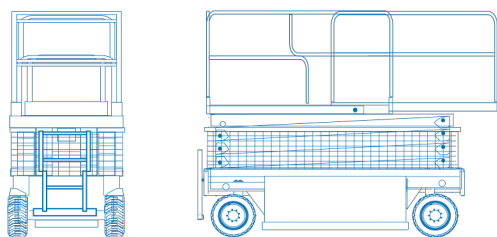

Schaarhoogwerker ruw terrein

Xtra Materieel B.V.
Delftweg 114
3043 NB ROTTERDAM

Tel: 010 46 200 10
Fax: 010 46 200 11
Email: info@xtra-materieel.nl

Specificaties

Model

HL 195 DL

Werkhoogte	21.54 m	Transporthoogte	3.65 m
Hefcapaciteit	500 kg	Transporthoogte (ingeklapt)	2.9 m
Geschikt voor	Buiten gebruik	Transportlengte	4.73 m
Energie bron	Diesel	Transportbreedte	2.44 m
Onderstel	Ruw terrein 4WD	Stempels	ja
Gewicht	11950 kg	Snelheid ingeklapt	3.6 km/h
Vloerhoogte	19.54 m	Snelheid uitgeklaapt	0.5 km/h
Werkbakbreedte	2.3 m	Bodemvrijheid	16 cm
Werkbaklengte	6.17 m		