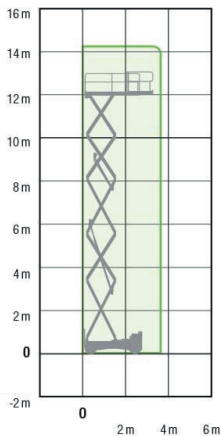

### S P E C I F I C A T I E S

WERKHOOGTE (MAX.)	14.30 M	HEFVERMOGEN (MAX.)	363 KG
TRANSPORTAFMETINGEN (LxBxH)	3.53 x 1.76 x 2.62 M	EIGEN GEWICHT	4.790 KG
PLATFORMAFMETINGEN (LxB)	3.30 x 1.76 M	BANDEN	NON MARKING
PLATFORM UITSCHUIFBAAR	+ 1.07 M	AANDRIJVING	ELEKTRISCH