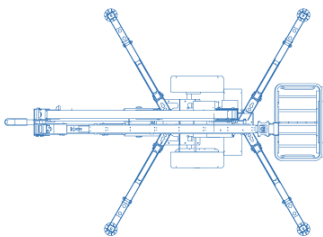

Aanhanghoogwerker

Xtra Materieel B.V.
Delftweg 114
3043 NB ROTTERDAM

Tel: 010 46 200 10
Fax: 010 46 200 11
Email: info@xtra-materieel.nl

Specificaties

Model	Nifty 120 T		
Werkhoogte	12.2 m	Stempelbreedte	3.6 m
Hefcapaciteit	200 kg	Vloerhoogte	10.2 m
Horizontaalbereik	6.1 m	Werkbakbreedte	0.65 m
Geschikt voor	Binnen/buiten gebruik	Werkbaklengte	1.1 m
Energie bron	Accu	Transporthoogte	1.9 m
Onderstel	Banden binnen/buiten gebruik	Transportlengte	4.5 m
Gewicht	1340 kg	Transportbreedte	1.5 m
JIB	nee		