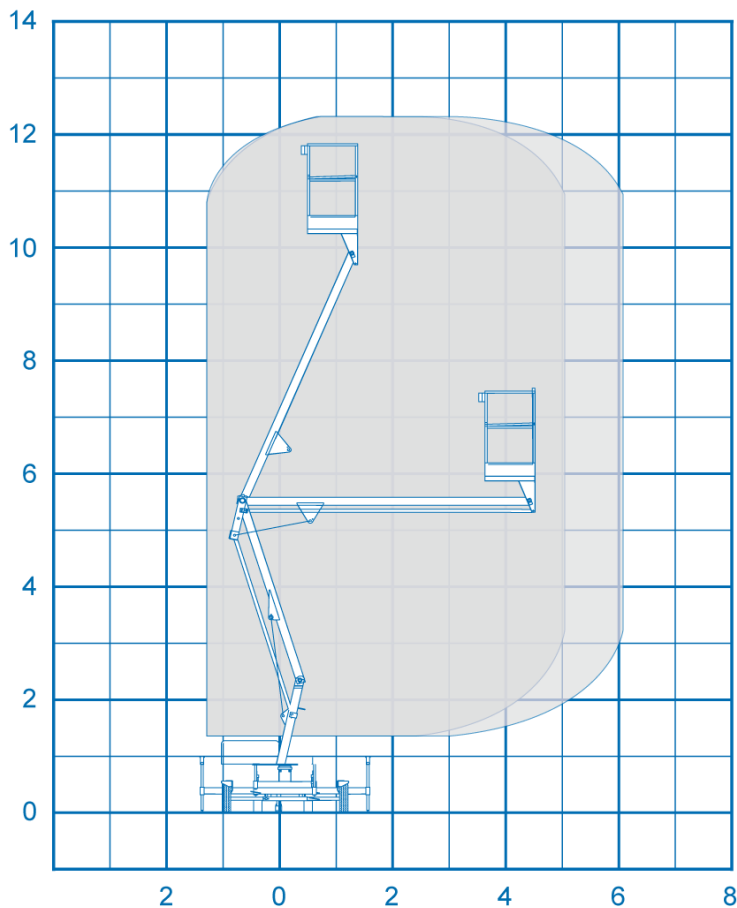

Aanhanghoogwerker

Xtra Materieel B.V.
Delftweg 114
3043 NB ROTTERDAM

Tel: 010 46 200 10
Fax: 010 46 200 11
Email: info@xtra-materieel.nl

Specificaties

Model	Nifty 120 T		
Werkhoogte	12.2 m	Stempelbreedte	3.6 m
Hefcapaciteit	200 kg	Vloerhoogte	10.2 m
Horizontaalbereik	6.1 m	Werkbakbreedte	0.65 m
Geschikt voor	Binnen/buiten gebruik	Werkbaklengte	1.1 m
Energie bron	Accu	Transporthoogte	1.9 m
Onderstel	Banden binnen/buiten gebruik	Transportlengte	4.5 m
Gewicht	1340 kg	Transportbreedte	1.5 m
JIB	nee		