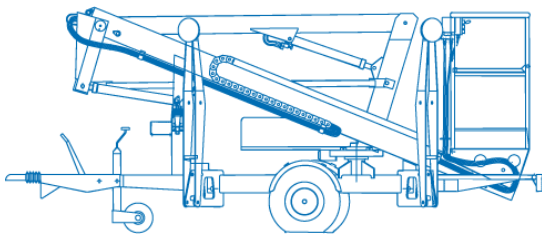

Aanhanghoogwerker

Xtra Materieel B.V.
Delftweg 114
3043 NB ROTTERDAM

Tel: 010 46 200 10
Fax: 010 46 200 11
Email: info@xtra-materieel.nl

Specificaties

Model	Nifty 120 T		
Werkhoogte	12.2 m	Stempelbreedte	3.6 m
Hefcapaciteit	200 kg	Vloerhoogte	10.2 m
Horizontaalbereik	6.1 m	Werkbakbreedte	0.65 m
Geschikt voor	Binnen/buiten gebruik	Werkbaklengte	1.1 m
Energie bron	Accu	Transporthoogte	1.9 m
Onderstel	Banden binnen/buiten gebruik	Transportlengte	4.5 m
Gewicht	1340 kg	Transportbreedte	1.5 m
JIB	nee		