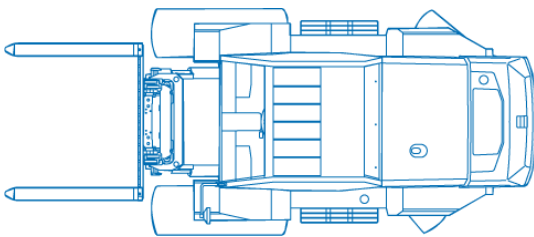

Heftuck ruwterrein

Xtra Materieel B.V.
Delftweg 114
3043 NB ROTTERDAM

Tel: 010 46 200 10
Fax: 010 46 200 11
Email: info@xtra-materieel.nl

Specificaties

Model **Manitou M30-4**

Geschikt voor	Buiten gebruik	Rijsnelheid	24.0 km/h
Gewicht	6180 kg	Snelheid ingeklapt	24 km/h
Hefcapaciteit	3000 kg	Transportbreedte	2.1 m
Hefhoogte	3.70 m	Transporthoogte	2.78 m
Hijsfunctie	nee	Transportlengte	4.83 m
Mast hoogte	2.78 m	Werkhoogte (vork beneden)	2.79 m
Max. Masthoogte	4.81 m	Werkhoogte (vork boven)	5.5 m