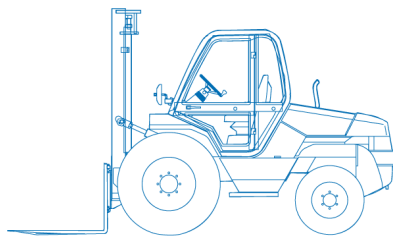

Heftuck ruwterrein

Xtra Materieel B.V.
Delftweg 114
3043 NB ROTTERDAM

Tel: 010 46 200 10
Fax: 010 46 200 11
Email: info@xtra-materieel.nl

Specificaties

Model **Manitou M30-4**

Geschikt voor	Buiten gebruik	Rijsnelheid	24.0 km/h
Gewicht	6180 kg	Snelheid ingeklapt	24 km/h
Hefcapaciteit	3000 kg	Transportbreedte	2.1 m
Hefhoogte	3.70 m	Transporthoogte	2.78 m
Hijsfunctie	nee	Transportlengte	4.83 m
Mast hoogte	2.78 m	Werkhoogte (vork beneden)	2.79 m
Max. Masthoogte	4.81 m	Werkhoogte (vork boven)	5.5 m