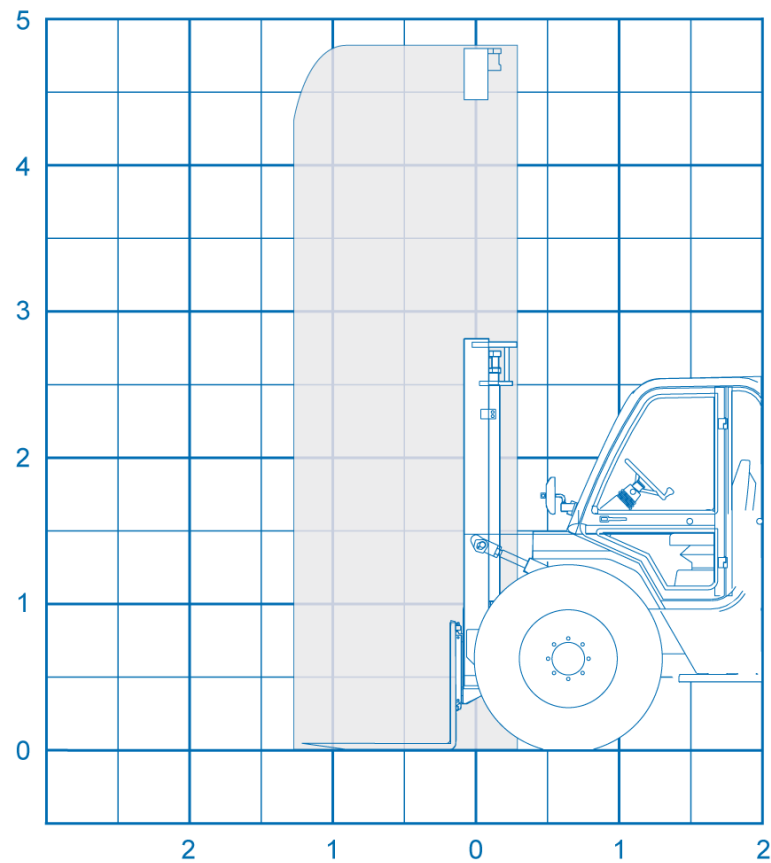

Heftuck ruwterrein

Xtra Materieel B.V.
Delftweg 114
3043 NB ROTTERDAM

Tel: 010 46 200 10
Fax: 010 46 200 11
Email: info@xtra-materieel.nl

Specificaties

Model **Manitou M30-4**

Geschikt voor	Buiten gebruik	Rijsnelheid	24.0 km/h
Gewicht	6180 kg	Snelheid ingeklapt	24 km/h
Hefcapaciteit	3000 kg	Transportbreedte	2.1 m
Hefhoogte	3.70 m	Transporthoogte	2.78 m
Hijsfunctie	nee	Transportlengte	4.83 m
Mast hoogte	2.78 m	Werkhoogte (vork beneden)	2.79 m
Max. Masthoogte	4.81 m	Werkhoogte (vork boven)	5.5 m