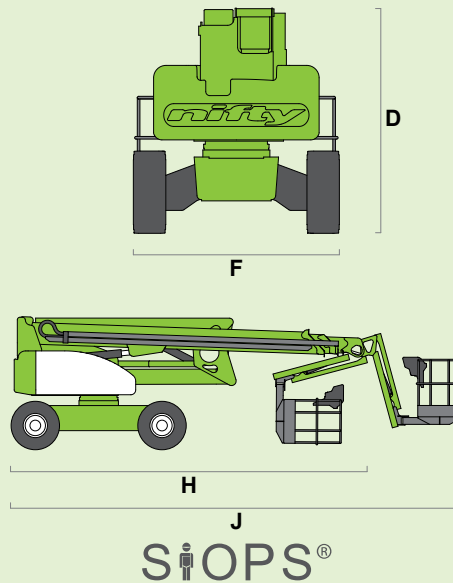

## HYBRID 4x4

(A) 28m  
92ft

(B) 26m  
85ft 6in

(C) 19m  
62ft

280kg  
620lbs

2.4m x 0.9m  
7ft 10in x 2ft 11in

150°

180°

(D) 2.7m  
8ft 10in

(F) 2.49m  
8ft 2in

(H) 7.3m  
23ft 11in

(J) 9.28m  
30ft 5in

4.7km/h  
3mph

5.9m  
19ft 4in

40%  
22°

14650kg  
32300lbs