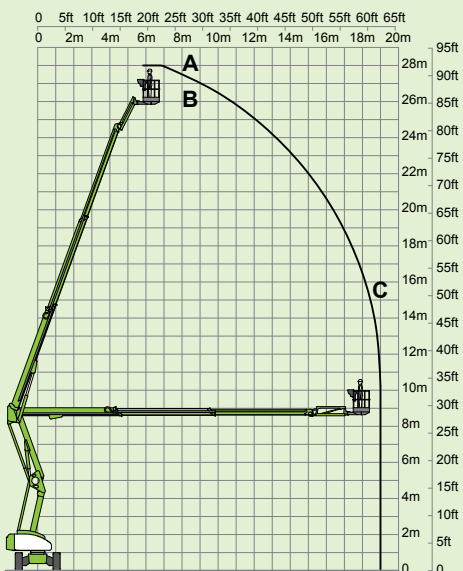

## HYBRID 4x4

(A) 28m  
92ft

(B) 26m  
85ft 6in

(C) 19m  
62ft

280kg  
620lbs

2.4m x 0.9m  
7ft 10in x 2ft 11in

150°

180°

(D) 2.7m  
8ft 10in

(F) 2.49m  
8ft 2in

(H) 7.3m  
23ft 11in

(J) 9.28m  
30ft 5in

4.7km/h  
3mph

5.9m  
19ft 4in

40%  
22°

14650kg  
32300lbs