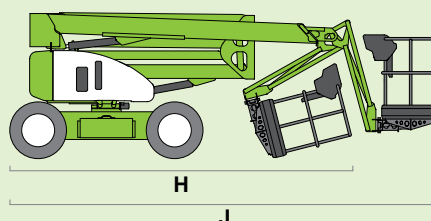

niftylift

HR17 4x4

(A) 17.2m
56ft 6in

(B) 15.2m
50ft

(C) 9.4m
31ft

225kg
500lbs

1.8m x 0.85m
5ft 11in x 2ft 9in

150°

180°

(D) 2.1m
6ft 11in

(F) 2m
6ft 7in

(H) 4.8m
15ft 9in

(J) 6.35m
20ft 10in

6km/h
3.7mph

3.7m
12ft 2in

45%
24°

5000kg
11020lbs

SIOPS® toughcage

DELFTWEG 114D | ROTTERDAM
T 010 - 462 00 10
XTRA-MATERIEEL.NL