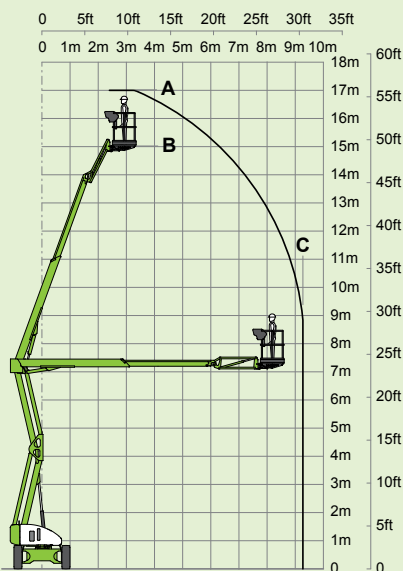

niftylift

HR17 4x4

(A) 17.2m
56ft 6in

(B) 15.2m
50ft

(C) 9.4m
31ft

225kg
500lbs

1.8m x 0.85m
5ft 11in x 2ft 9in

150°

180°

(D) 2.1m
6ft 11in

(F) 2m
6ft 7in

(H) 4.8m
15ft 9in

(J) 6.35m
20ft 10in

6km/h
3.7mph

3.7m
12ft 2in

45%
24°

5000kg
11020lbs

SIOPS® toughcage

DELFTWEG 114D | ROTTERDAM
T 010 - 462 00 10
XTRA-MATERIEEL.NL