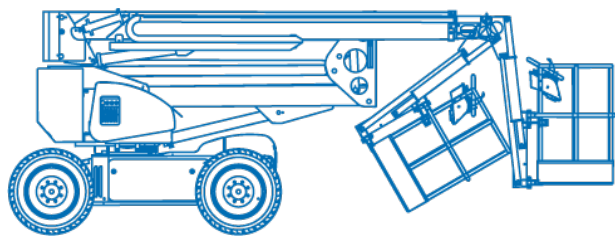

Knikarmhoogwerker

Xtra Materieel B.V.
Delftweg 114
3043 NB ROTTERDAM

Tel: 010 46 200 10
Fax: 010 46 200 11

Specificaties

Model

Nifty HR 17 NDE 2wd

Werkhoogte	17.2 m	Knikhoogte	7 m
Hefcapaciteit	225 kg	Platformbreedte	0.7 m
Horizontaalbereik	9.6 m	Platformlengte	1.5 m
Geschikt voor	Buiten gebruik	Platformrotatie	100 °
Energie bron	Diesel / Accu 24 Volt	Transporthoogte	2.1 m
Onderstel	Ruw terrein 2WD	Transportlengte	6.3 m
Gewicht	7200 kg	Transportbreedte	1.5 m
JIB	ja	Bodemvrijheid	0 cm
Rotatie	360 °	Wielbasis	0 m
Vloerhoogte	15.2 m		

© Verhuurnet 2005 - 2010