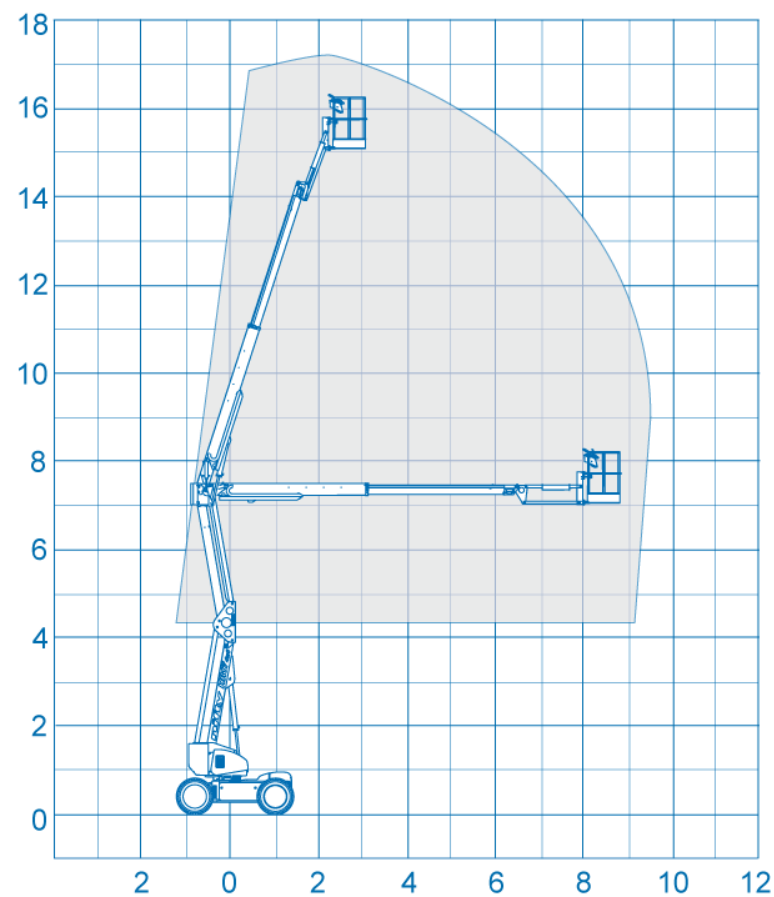

Knikarmhoogwerker

Xtra Materieel B.V.
Delftweg 114
3043 NB ROTTERDAM

Tel: 010 46 200 10
Fax: 010 46 200 11

Specificaties

Model

Nifty HR 17 NDE 2wd

Werkhoogte	17.2 m	Knikhoogte	7 m
Hefcapaciteit	225 kg	Platformbreedte	0.7 m
Horizontaalbereik	9.6 m	Platformlengte	1.5 m
Geschikt voor	Buiten gebruik	Platformrotatie	100 °
Energie bron	Diesel / Accu 24 Volt	Transporthoogte	2.1 m
Onderstel	Ruw terrein 2WD	Transportlengte	6.3 m
Gewicht	7200 kg	Transportbreedte	1.5 m
JIB	ja	Bodemvrijheid	0 cm
Rotatie	360 °	Wielbasis	0 m
Vloerhoogte	15.2 m		

© Verhuurnet 2005 - 2010