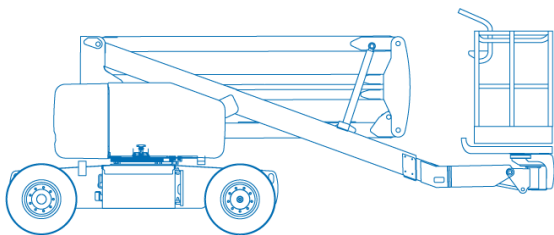

knikarmhoogwerker

Xtra Materieel B.V.
Delftweg 114
3043 NB ROTTERDAM

Tel: 010 46 200 10
Fax: 010 46 200 11

Specificaties

Model	JLG 340 AJ		
Werkhoogte	11.31 m	Knikhoogte	0 m
Hefcapaciteit	227 kg	Platformbreedte	0.76 m
Horizontaalbereik	6.06 m	Platformlengte	1.22 m
Geschikt voor	Buiten gebruik	Platformrotatie	180 °
Energie bron	Diesel	Stempelbreedte	0 m
Onderstel	Banden buitengebruik	Transporthoogte	2 m
Gewicht	4400 kg	Transportlengte	5.52 m
JIB	nee	Transportbreedte	1.93 m
Rotatie	180 °	Bodemvrijheid	23 cm
Vloerhoogte	10.31 m	Wielbasis	1.87 m

© Verhuurnet 2005 - 2011