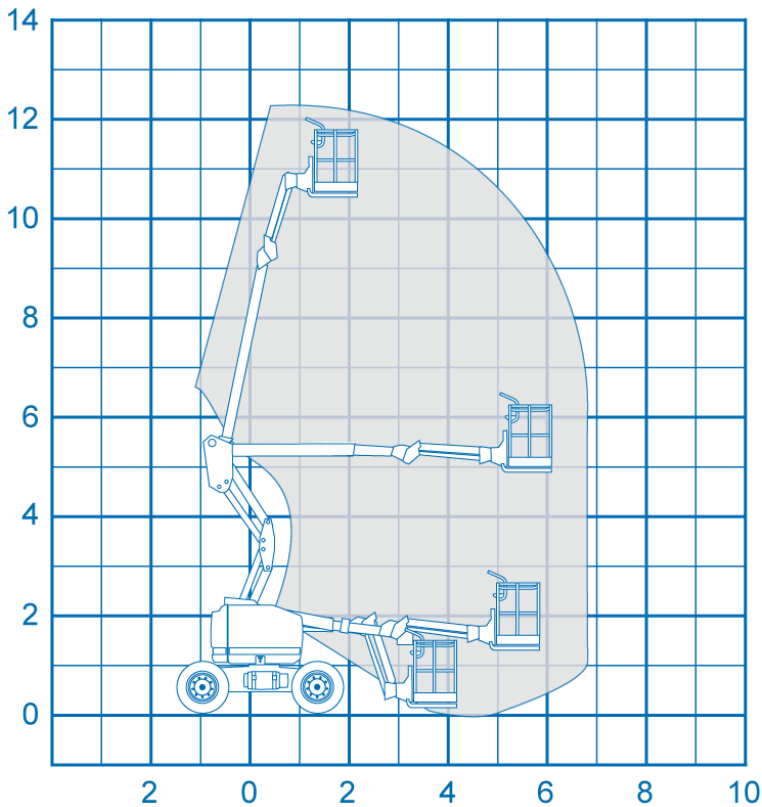

knikarmhoogwerker

Xtra Materieel B.V.
Delftweg 114
3043 NB ROTTERDAM

Tel: 010 46 200 10
Fax: 010 46 200 11

Specificaties

Model	JLG 340 AJ		
Werkhoogte	11.31 m	Knikhoogte	0 m
Hefcapaciteit	227 kg	Platformbreedte	0.76 m
Horizontaalbereik	6.06 m	Platformlengte	1.22 m
Geschikt voor	Buiten gebruik	Platformrotatie	180 °
Energie bron	Diesel	Stempelbreedte	0 m
Onderstel	Banden buitengebruik	Transporthoogte	2 m
Gewicht	4400 kg	Transportlengte	5.52 m
JIB	nee	Transportbreedte	1.93 m
Rotatie	180 °	Bodemvrijheid	23 cm
Vloerhoogte	10.31 m	Wielbasis	1.87 m

© Verhuurnet 2005 - 2011