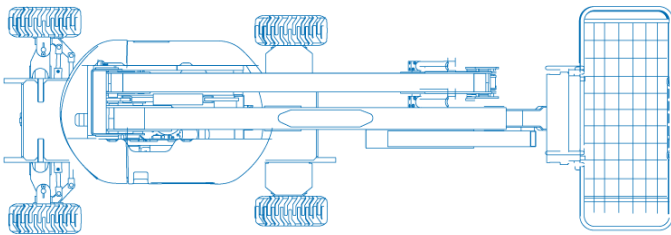

knikarmhoogwerker

Xtra Materieel B.V.
Delftweg 114
3043 NB ROTTERDAM

Tel: 010 46 200 10
Fax: 010 46 200 11

Specificaties

Model	JLG 340 AJ		
Werkhoogte	11.31 m	Knikhoogte	0 m
Hefcapaciteit	227 kg	Platformbreedte	0.76 m
Horizontaalbereik	6.06 m	Platformlengte	1.22 m
Geschikt voor	Buiten gebruik	Platformrotatie	180 °
Energie bron	Diesel	Stempelbreedte	0 m
Onderstel	Banden buitengebruik	Transporthoogte	2 m
Gewicht	4400 kg	Transportlengte	5.52 m
JIB	nee	Transportbreedte	1.93 m
Rotatie	180 °	Bodemvrijheid	23 cm
Vloerhoogte	10.31 m	Wielbasis	1.87 m

© Verhuurnet 2005 - 2011