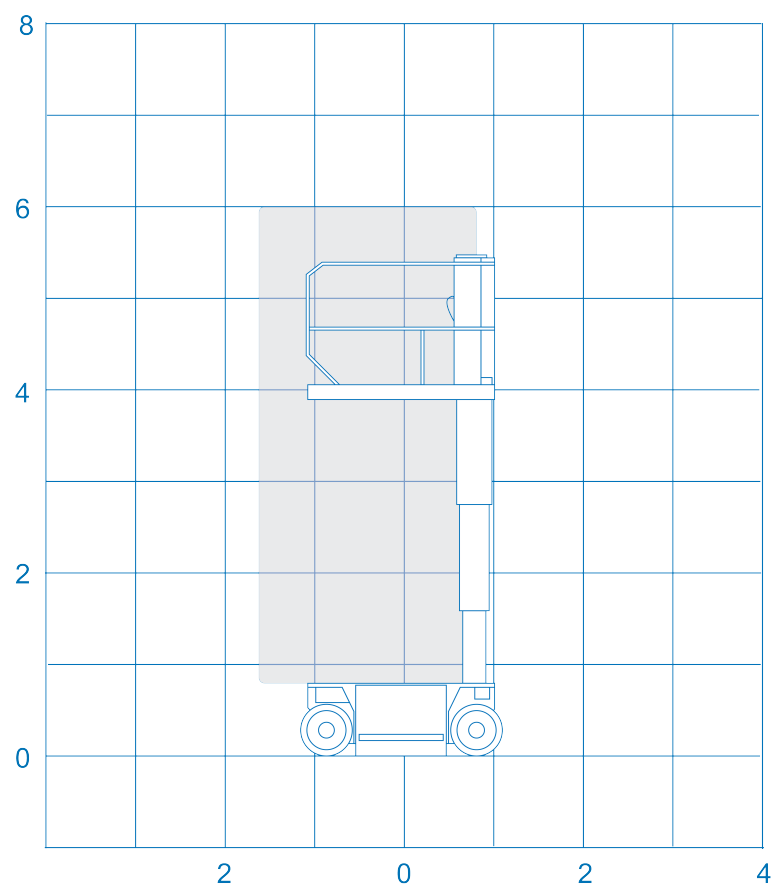

Eenmanshoogwerker

Xtra Materieel B.V.
Delftweg 114
3043 NB ROTTERDAM

Tel: 010 46 200 10
Fax: 010 46 200 11
Email: info@xtra-materieel.nl

Specificaties

Model **JLG 1230ES**

Werkhoogte	5.66 m	Vloerhoogte	3.66 m
Hefcapaciteit	230 kg	Werkbakbreedte	0.69 m
Geschikt voor	Binnen gebruik	Werkbaklengte	1.26 m
Energie bron	Accu	Transporthoogte	1.65 m
Onderstel	Banden binnengebruik	Transportlengte	1.36 m
Gewicht	790 kg	Transportbreedte	0.76 m