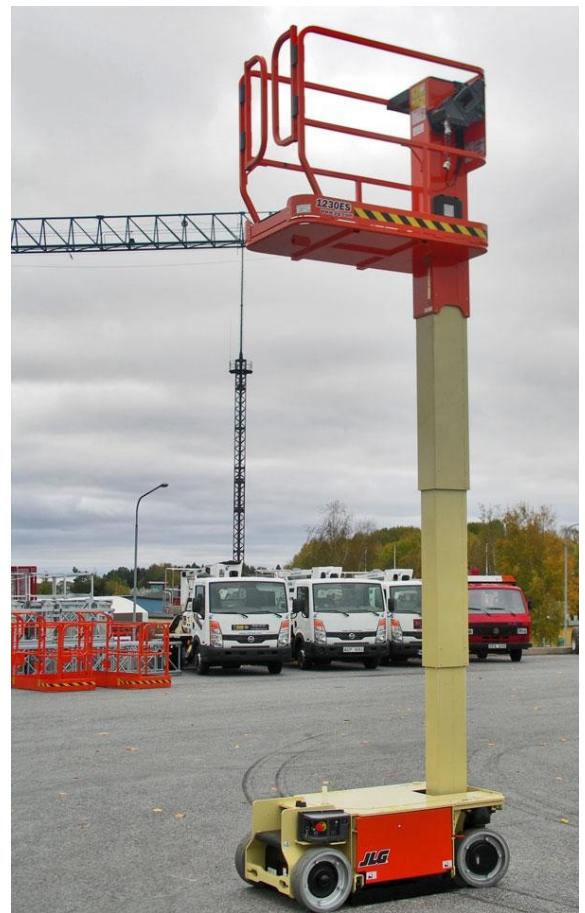

Eenmanshoogwerker

Xtra Materieel B.V.
Delftweg 114
3043 NB ROTTERDAM

Tel: 010 46 200 10
Fax: 010 46 200 11
Email: info@xtra-materieel.nl

Specificaties

Model **JLG 1230ES**

Werkhoogte	5.66 m	Vloerhoogte	3.66 m
Hefcapaciteit	230 kg	Werkbakbreedte	0.69 m
Geschikt voor	Binnen gebruik	Werkbaklengte	1.26 m
Energie bron	Accu	Transporthoogte	1.65 m
Onderstel	Banden binnengebruik	Transportlengte	1.36 m
Gewicht	790 kg	Transportbreedte	0.76 m