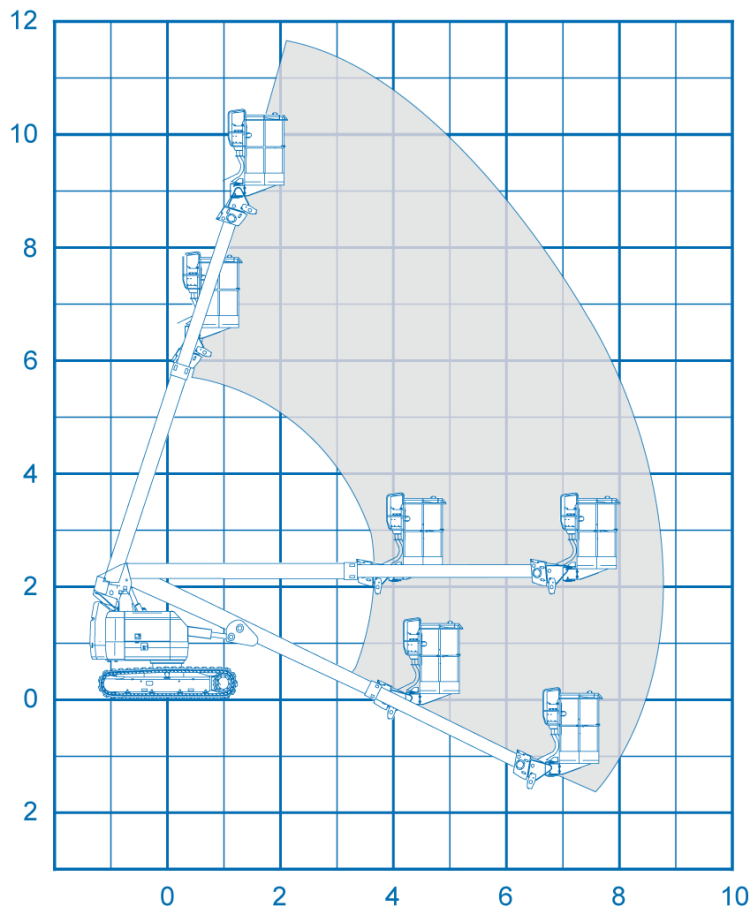

Telescoophoogwerker

Xtra Materieel B.V.
Delftweg 114
3043 NB ROTTERDAM

Tel: 010 46 200 10
Fax: 010 46 200 11
Email: info@xtra-materieel.nl

Specificaties

Model **Hitachi HX99B**

Werkhoogte	11.5 m	Vloerhoogte	9.7 m
Hefcapaciteit	200 kg	Werkbakkbreedte	0.7 m
Horizontaalbereik	8 m	Werkbaklengte	1.5 m
Geschikt voor	Buiten gebruik	Werkbakrotatie	180 °
Energie bron	Diesel	Transporthoogte	2.3 m
Onderstel	Rups	Transportlengte	5.25 m
Gewicht	5400 kg	Transportbreedte	2 m
JIB	nee	Bodemvrijheid	35 cm