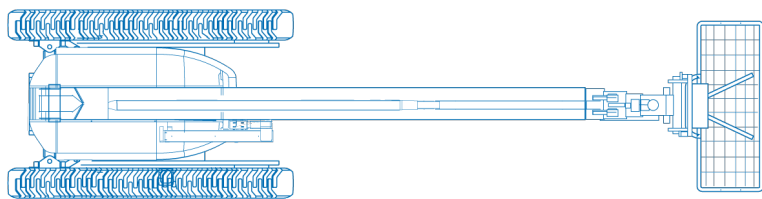

Telescoophoogwerker

Xtra Materieel B.V.
Delftweg 114
3043 NB ROTTERDAM

Tel: 010 46 200 10
Fax: 010 46 200 11
Email: info@xtra-materieel.nl

Specificaties

Model **Hitachi HX99B**

Werkhoogte	11.5 m	Vloerhoogte	9.7 m
Hefcapaciteit	200 kg	Werkbakkbreedte	0.7 m
Horizontaalbereik	8 m	Werkbaklengte	1.5 m
Geschikt voor	Buiten gebruik	Werkbakrotatie	180 °
Energie bron	Diesel	Transporthoogte	2.3 m
Onderstel	Rups	Transportlengte	5.25 m
Gewicht	5400 kg	Transportbreedte	2 m
JIB	nee	Bodemvrijheid	35 cm