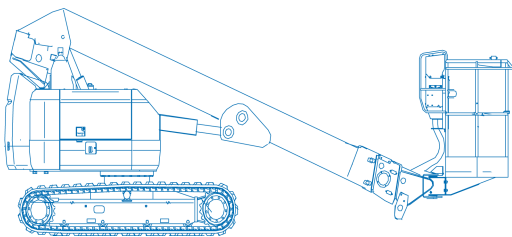

Telescoophoogwerker

Xtra Materieel B.V.
Delftweg 114
3043 NB ROTTERDAM

Tel: 010 46 200 10
Fax: 010 46 200 11
Email: info@xtra-materieel.nl

Specificaties

Model **Hitachi HX99B**

Werkhoogte	11.5 m	Vloerhoogte	9.7 m
Hefcapaciteit	200 kg	Werkbakkbreedte	0.7 m
Horizontaalbereik	8 m	Werkbaklengte	1.5 m
Geschikt voor	Buiten gebruik	Werkbakrotatie	180 °
Energie bron	Diesel	Transporthoogte	2.3 m
Onderstel	Rups	Transportlengte	5.25 m
Gewicht	5400 kg	Transportbreedte	2 m
JIB	nee	Bodemvrijheid	35 cm