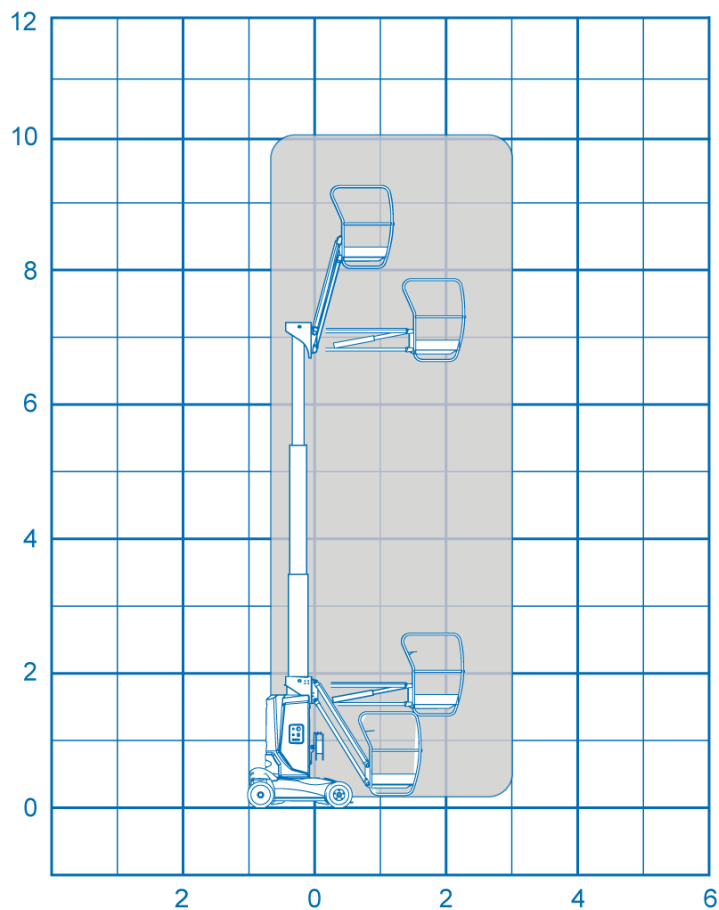

Eenmanshoogwerker

Xtra Materieel B.V.
Delftweg 114
3043 NB ROTTERDAM

Tel: 010 46 200 10
Fax: 010 46 200 11
Email: info@xtra-materieel.nl

Specificaties

Model

Haulotte Star 10

Werkhoogte	10 m	Werkbakbreedte	0.68 m
Hefcapaciteit	200 kg	Werkbaklengte	0.92 m
Geschikt voor	Binnen gebruik, Buiten gebruik	Transporthoogte	1.99 m
Energie bron	Accu	Transportlengte	2.6 m
Onderstel	Banden binnengebruik	Transportbreedte	1 m
Gewicht	2760 kg	Bodemvrijheid	10 cm
Vloerhoogte	8 m