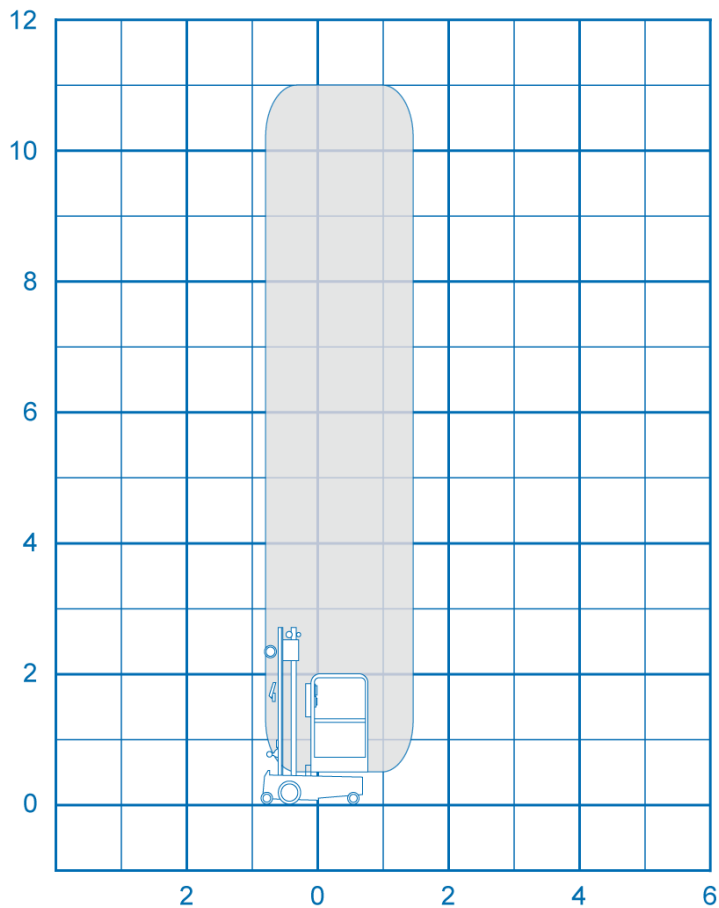

Eenmanshoogwerker

Xtra Materieel B.V.
Delftweg 114
3043 NB ROTTERDAM

Tel: 010 46 200 10
Fax: 010 46 200 11

Specificaties

Model

Genie AWP-30S-AC

Werkhoogte	11 m	Platformbreedte	0.66 m
Hefcapaciteit	159 kg	Platformlengte	0.69 m
Geschikt voor	Binnen gebruik	Transporthoogte	1.98 m
Energie bron	230 Volt	Transportlengte	1.35 m
Onderstel	Banden binnengebruik	Transportbreedte	0.74 m
Gewicht	352 kg	Bodemvrijheid	0 cm
Vloerhoogte	9 m	Stempelbreedte	0.0 m